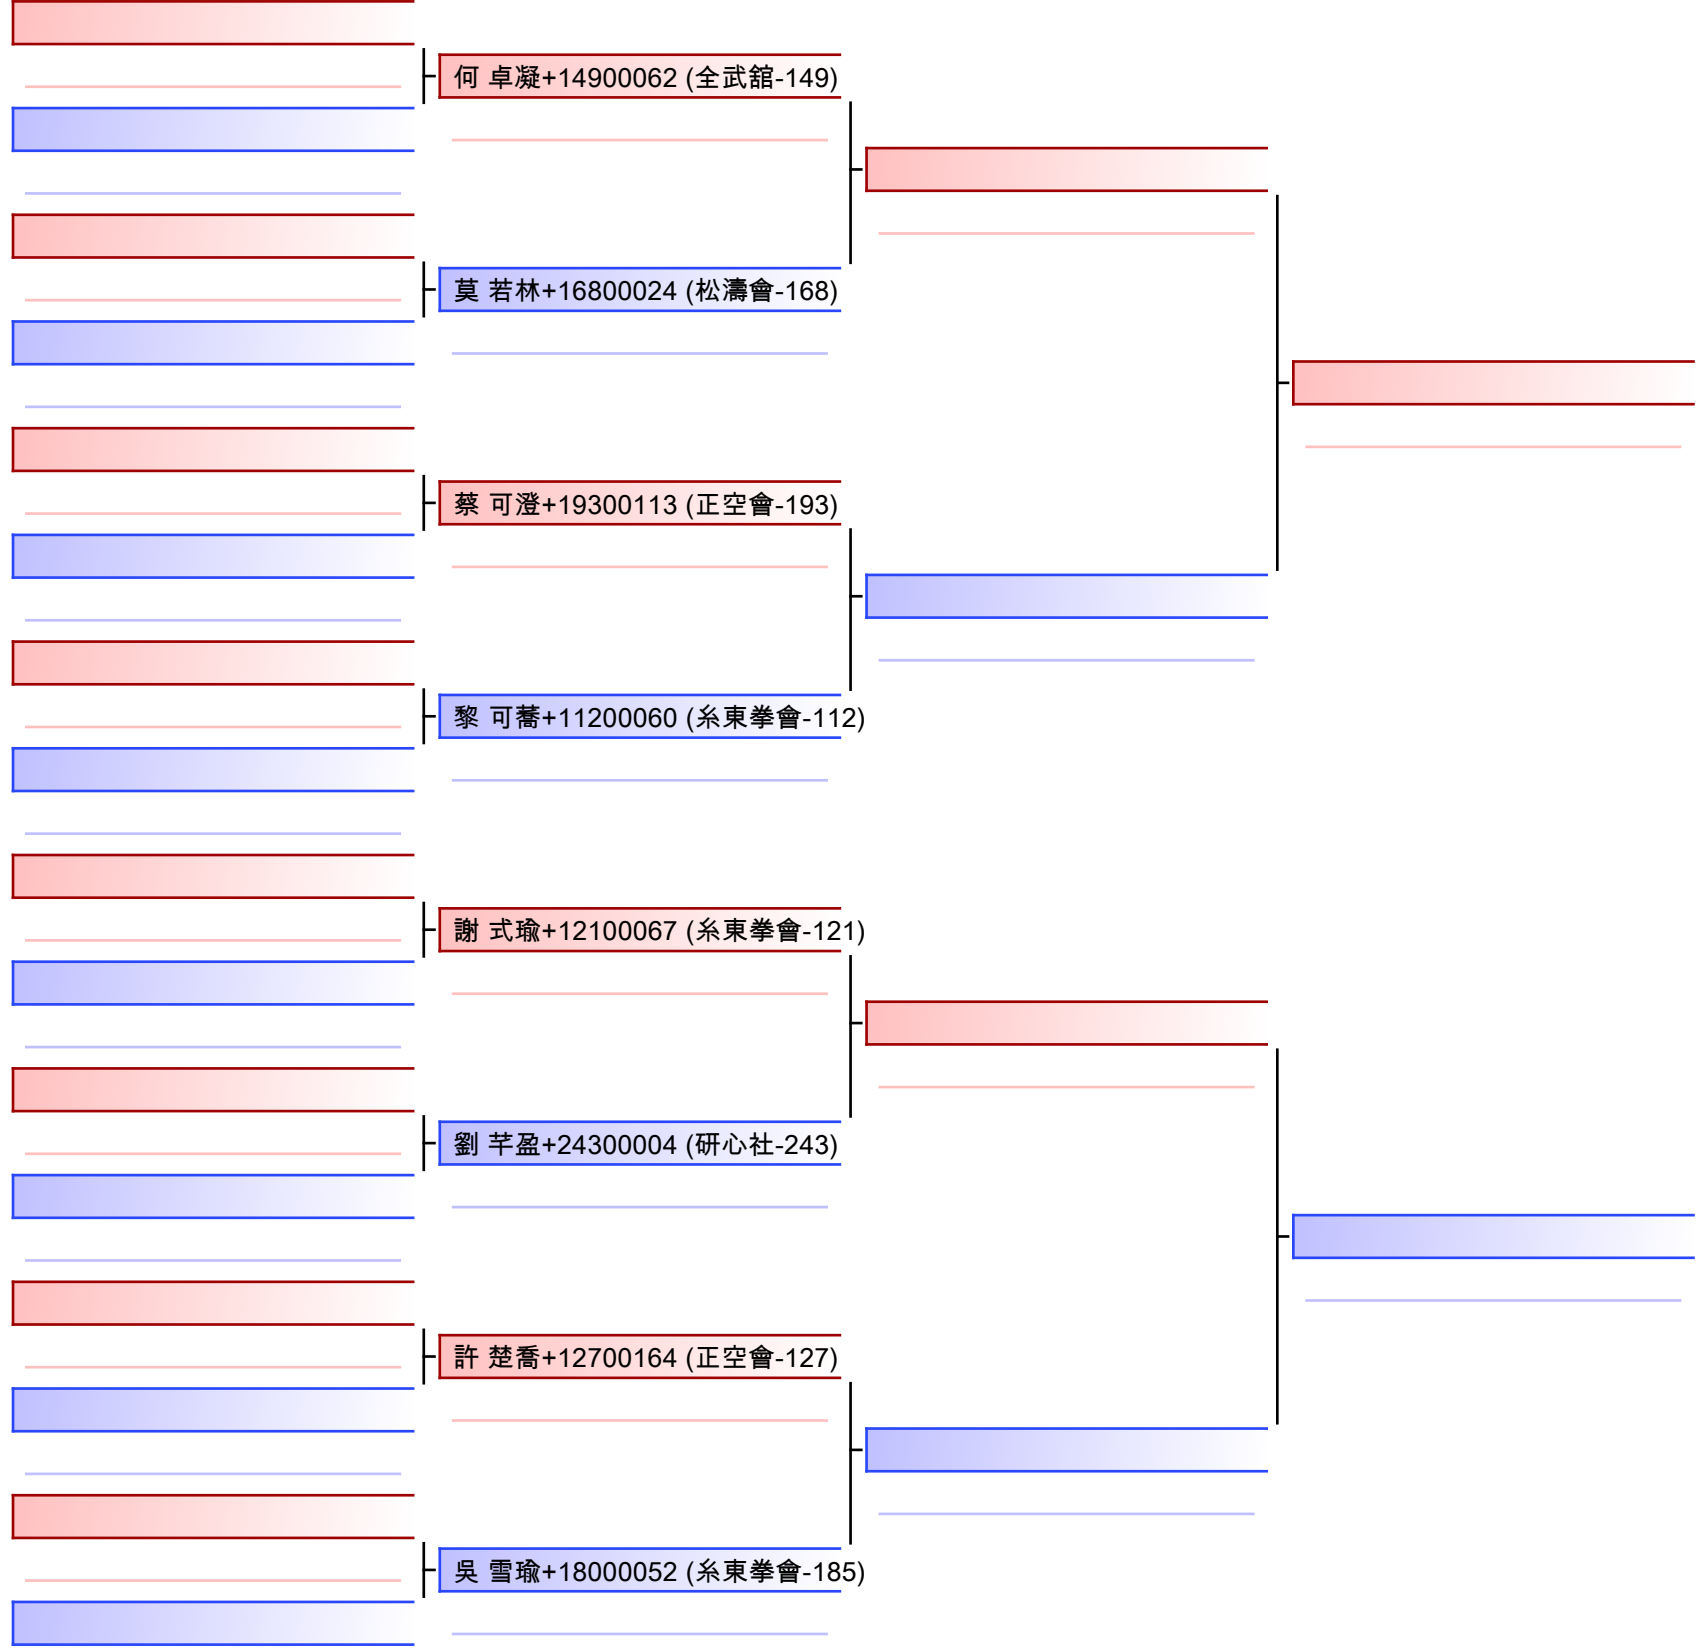

[Original]

[Original]

朱 珈樂+24400007 (研心社-244)

翟 樂儀+12700162 (正空會-127)

陳 昕芝+23900006 (鷹志會-239)

郭 恩瞳+12100070 (糸東拳會-121)

鍾 晴+19300114 (正空會-193)

英 皓宜+24000025 (拳心館-240)