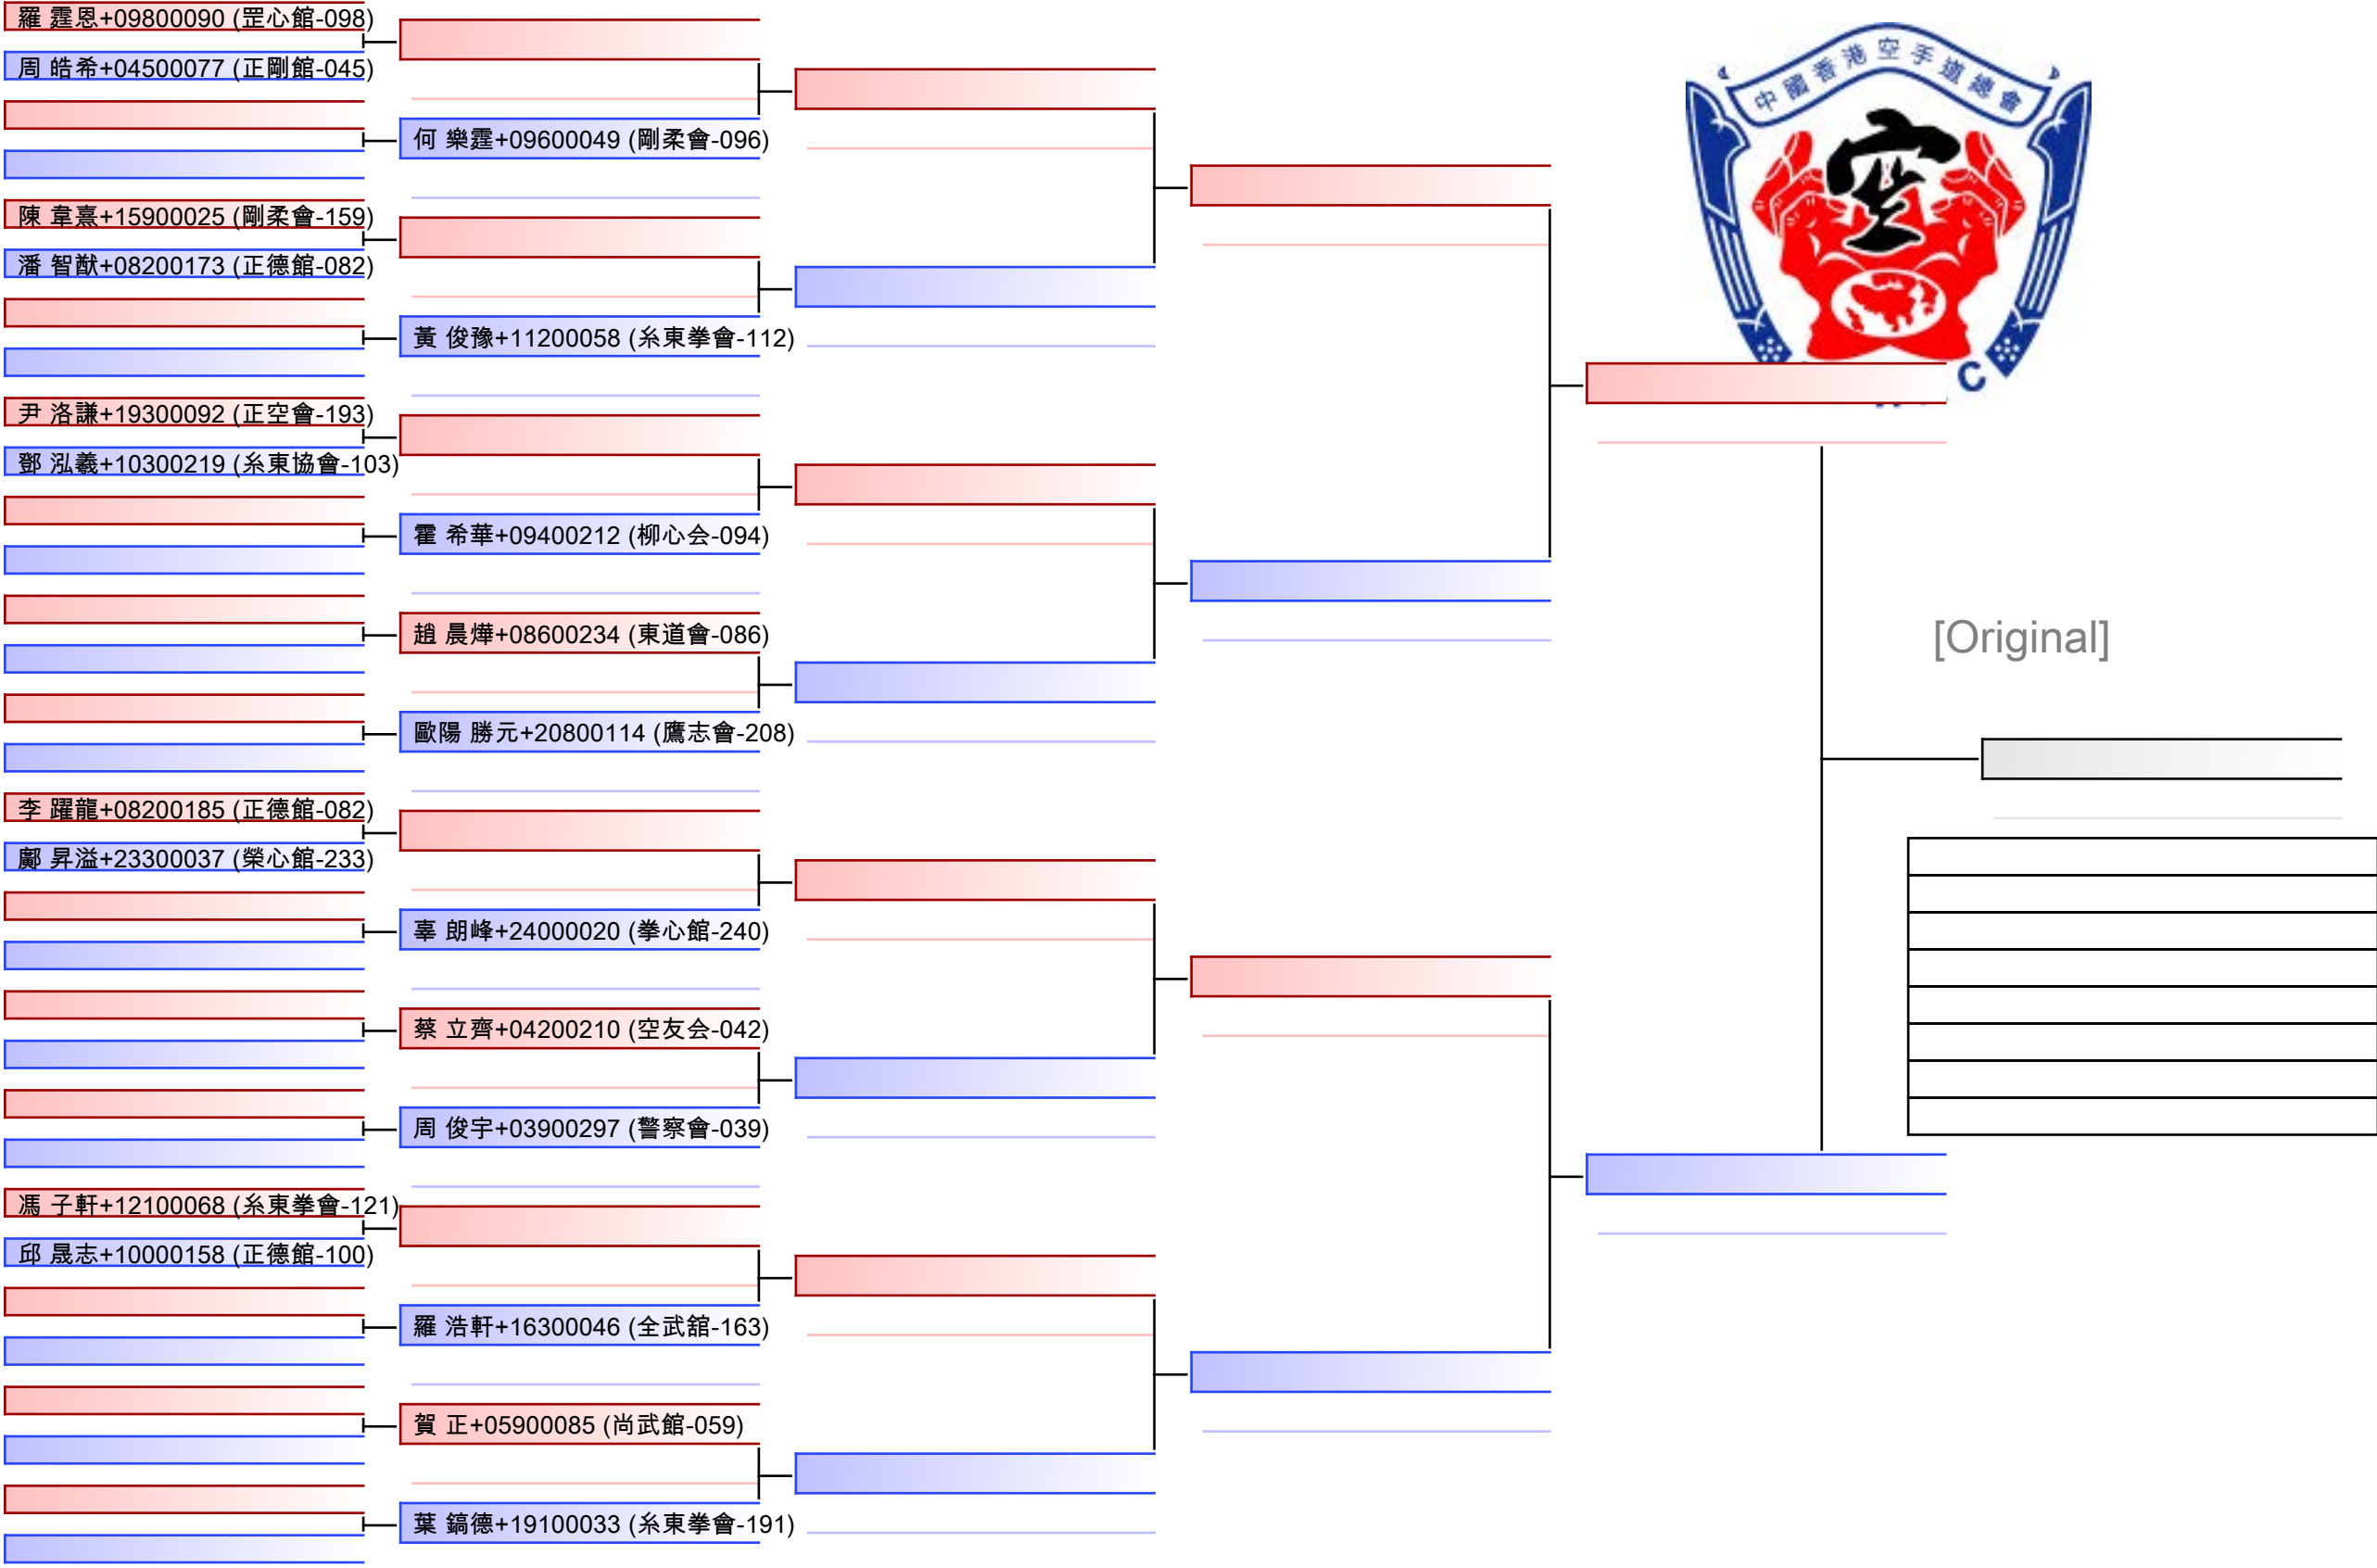

[Original]

[Original]

[Original]

[Original]

[Original]

029 自由組手 - 男童12至13歲43公斤以下組別

2024年全港空手道青少年大賽, 九龍公園體育館 九龍尖沙咀柯士甸道22號, HKG

Tatami