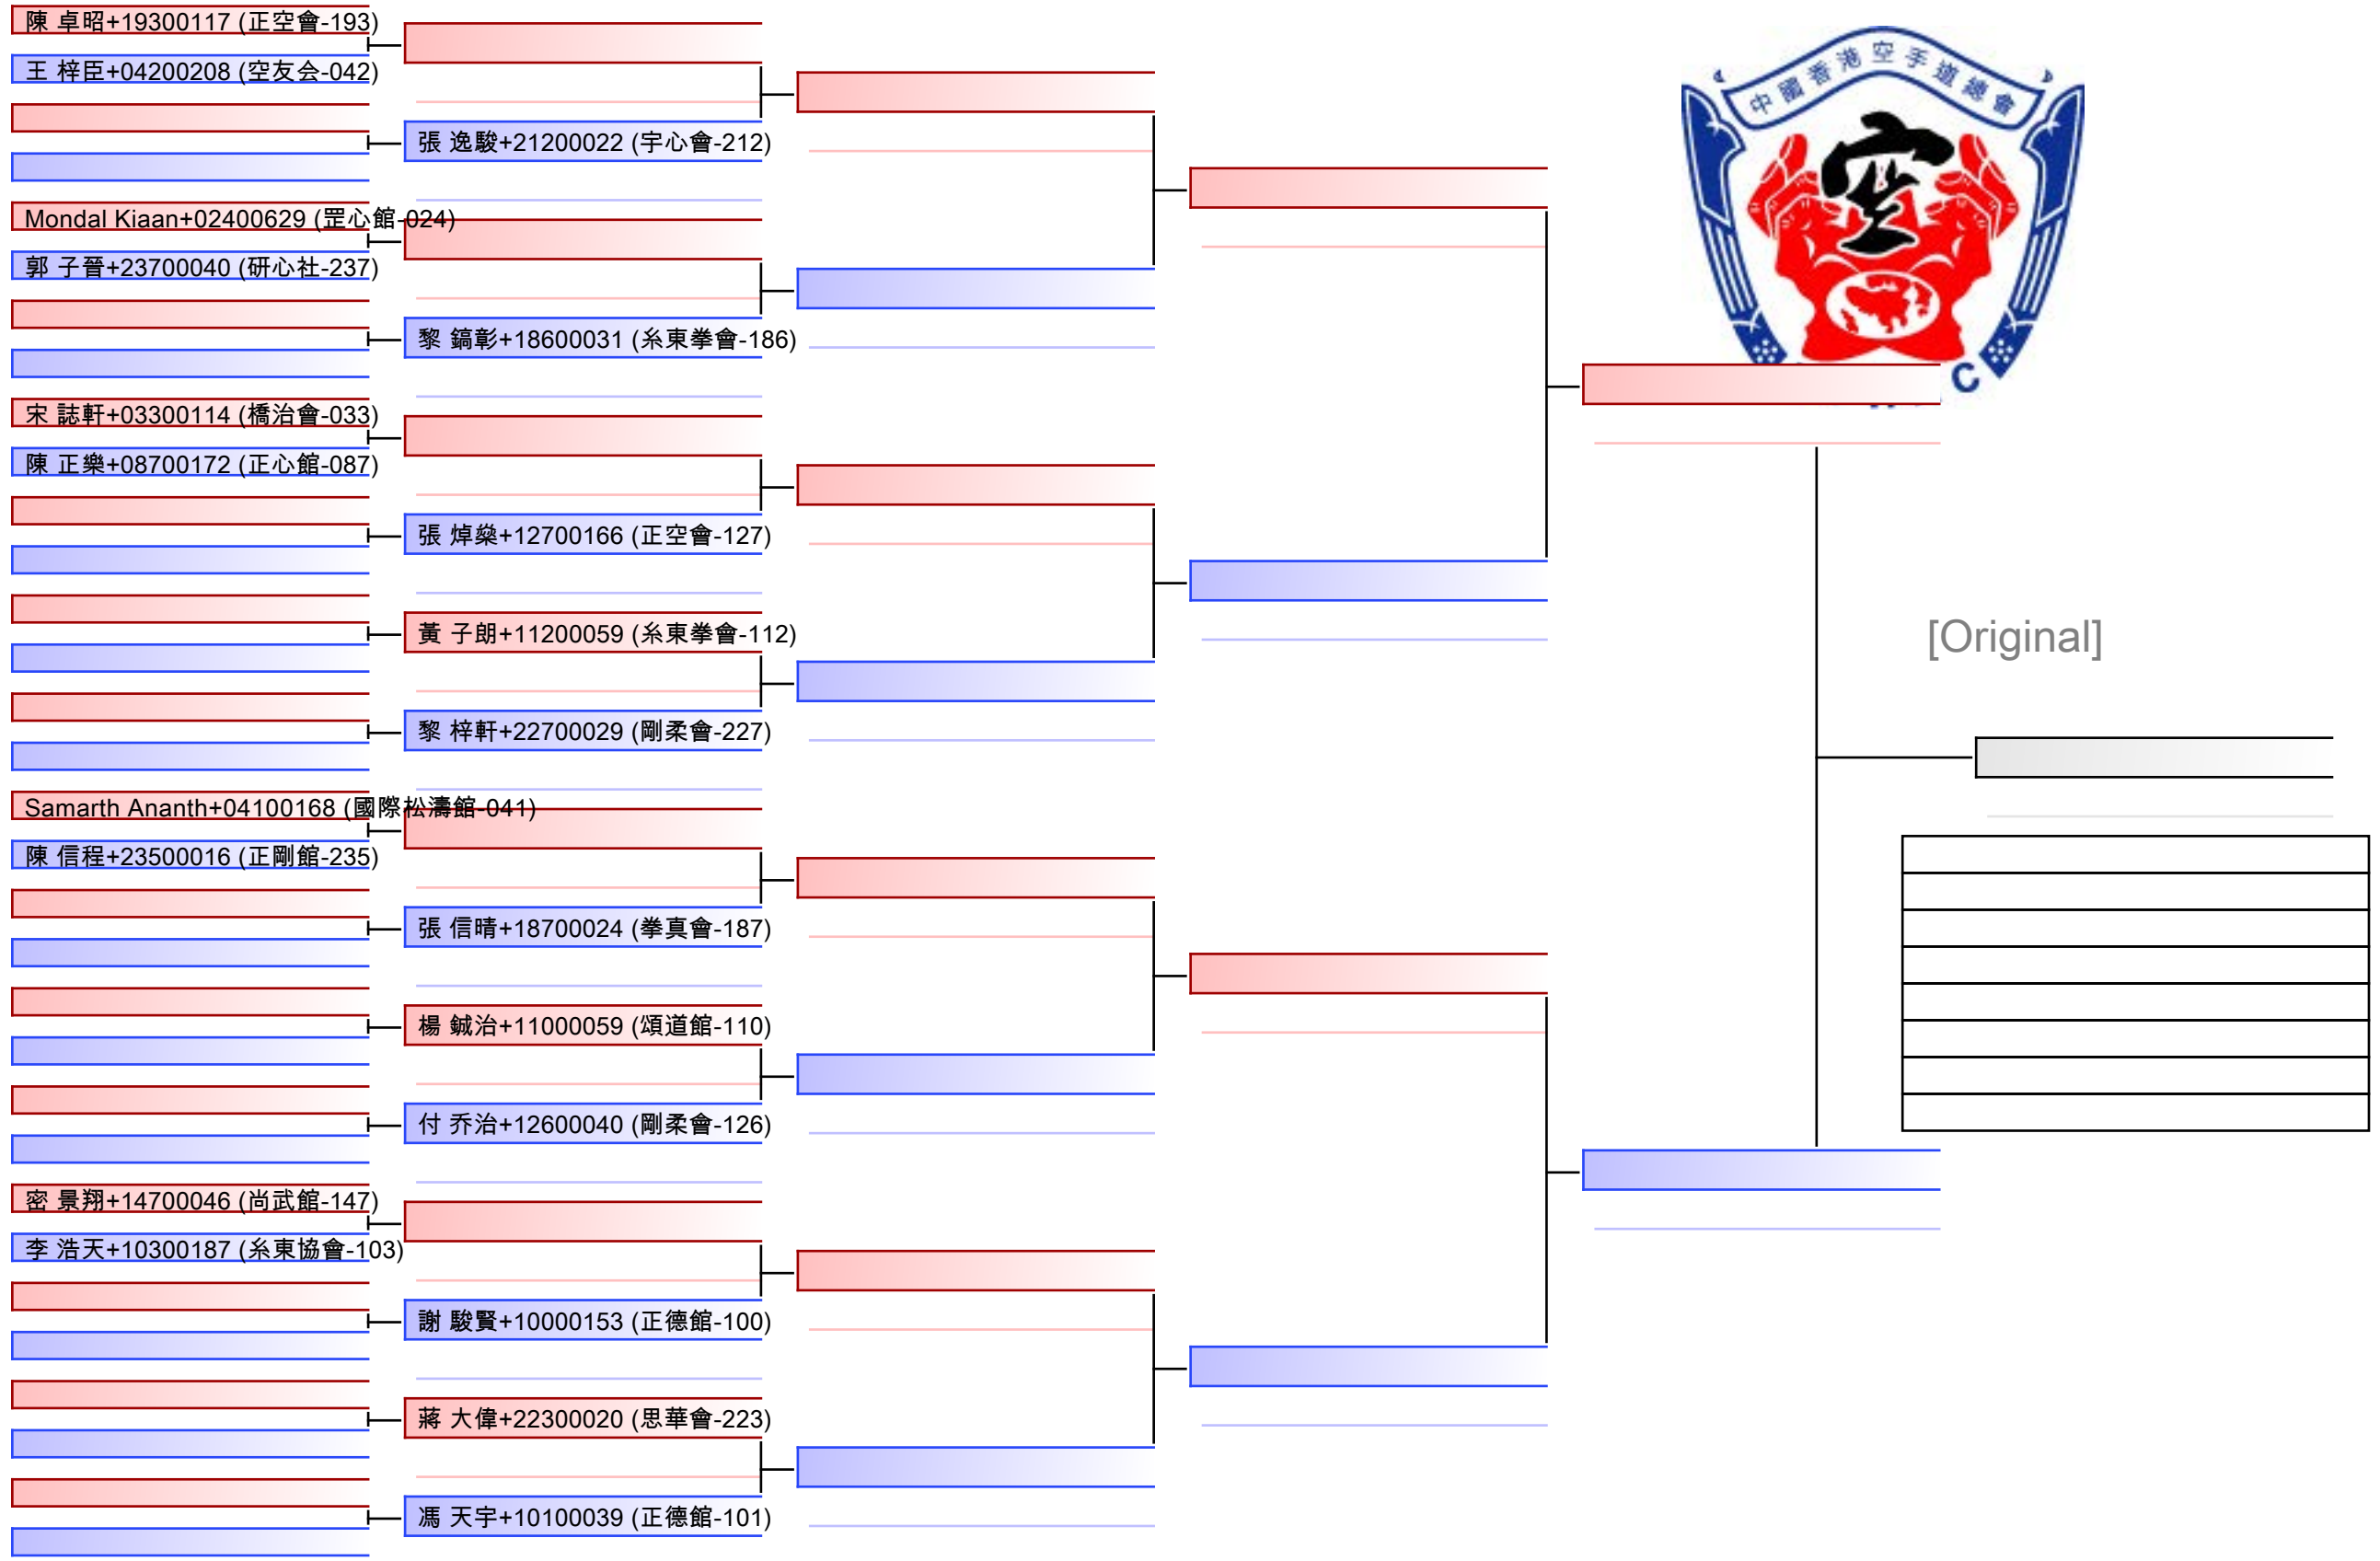

[Original]

[Original]

[Original]

[Original]

[Original]

029 自由組手 - 男童12至13歲43公斤以下組別

2024年全港空手道青少年大賽, 九龍公園體育館 九龍尖沙咀柯士甸道22號, HKG

Tatami