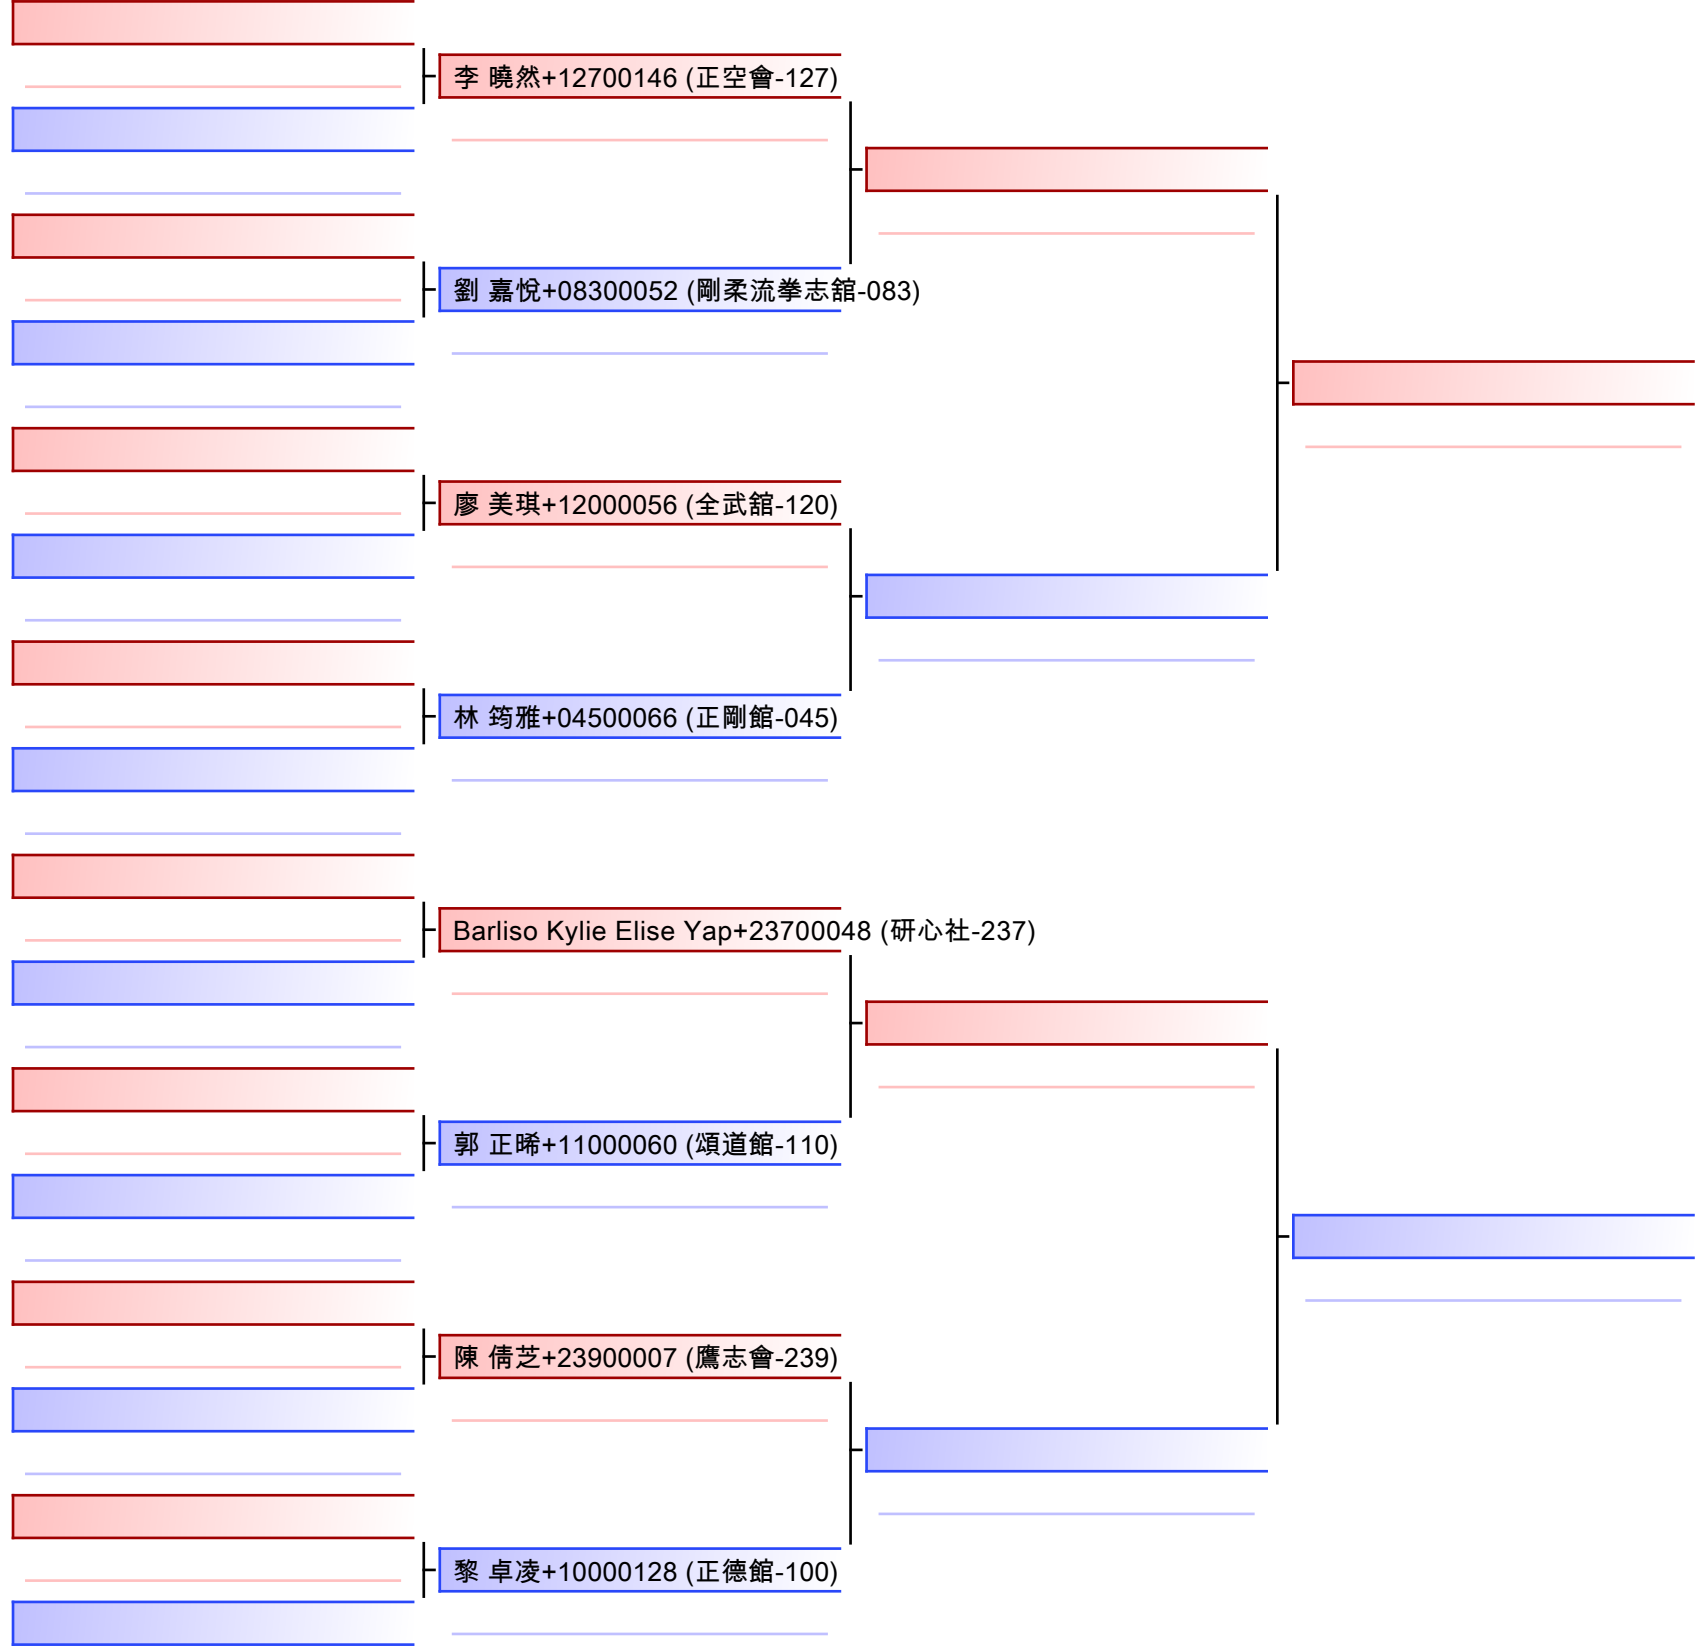

[Original]