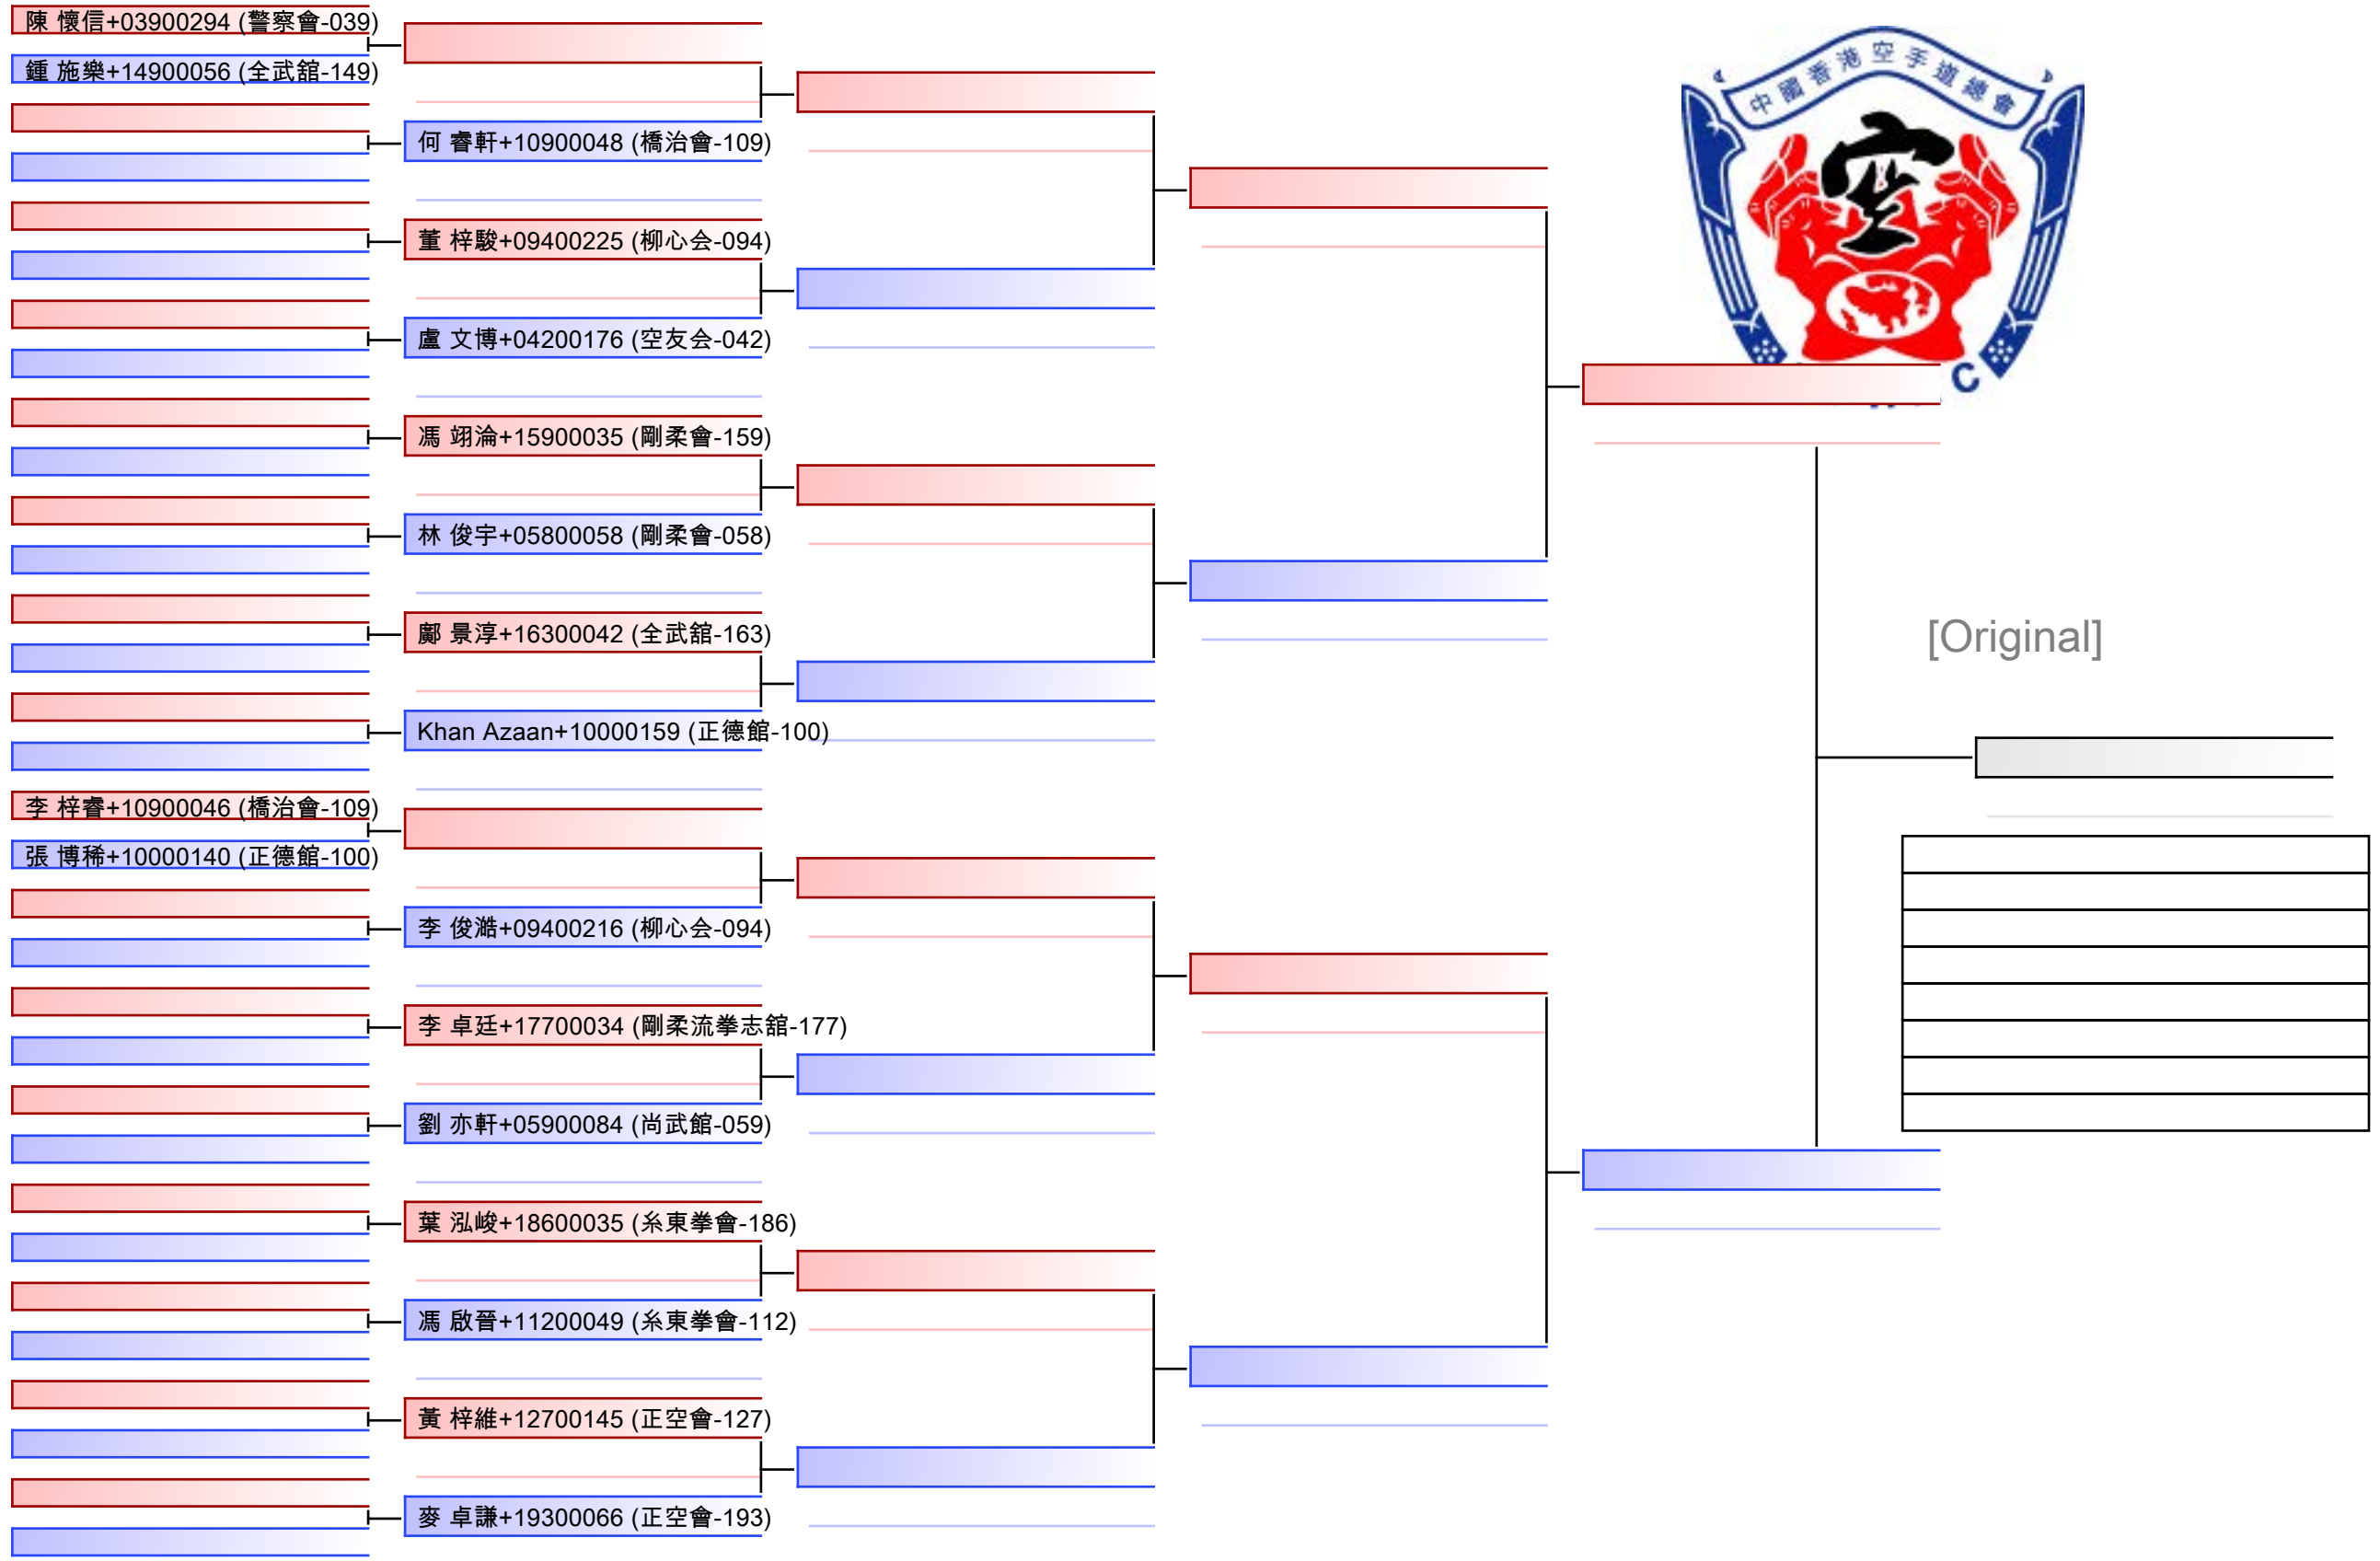

[Original]

[Original]

[Original]

[Original]

[Original]

029 自由組手 - 男童12至13歲43公斤以下組別

2024年全港空手道青少年大賽, 九龍公園體育館 九龍尖沙咀柯士甸道22號, HKG

Tatami