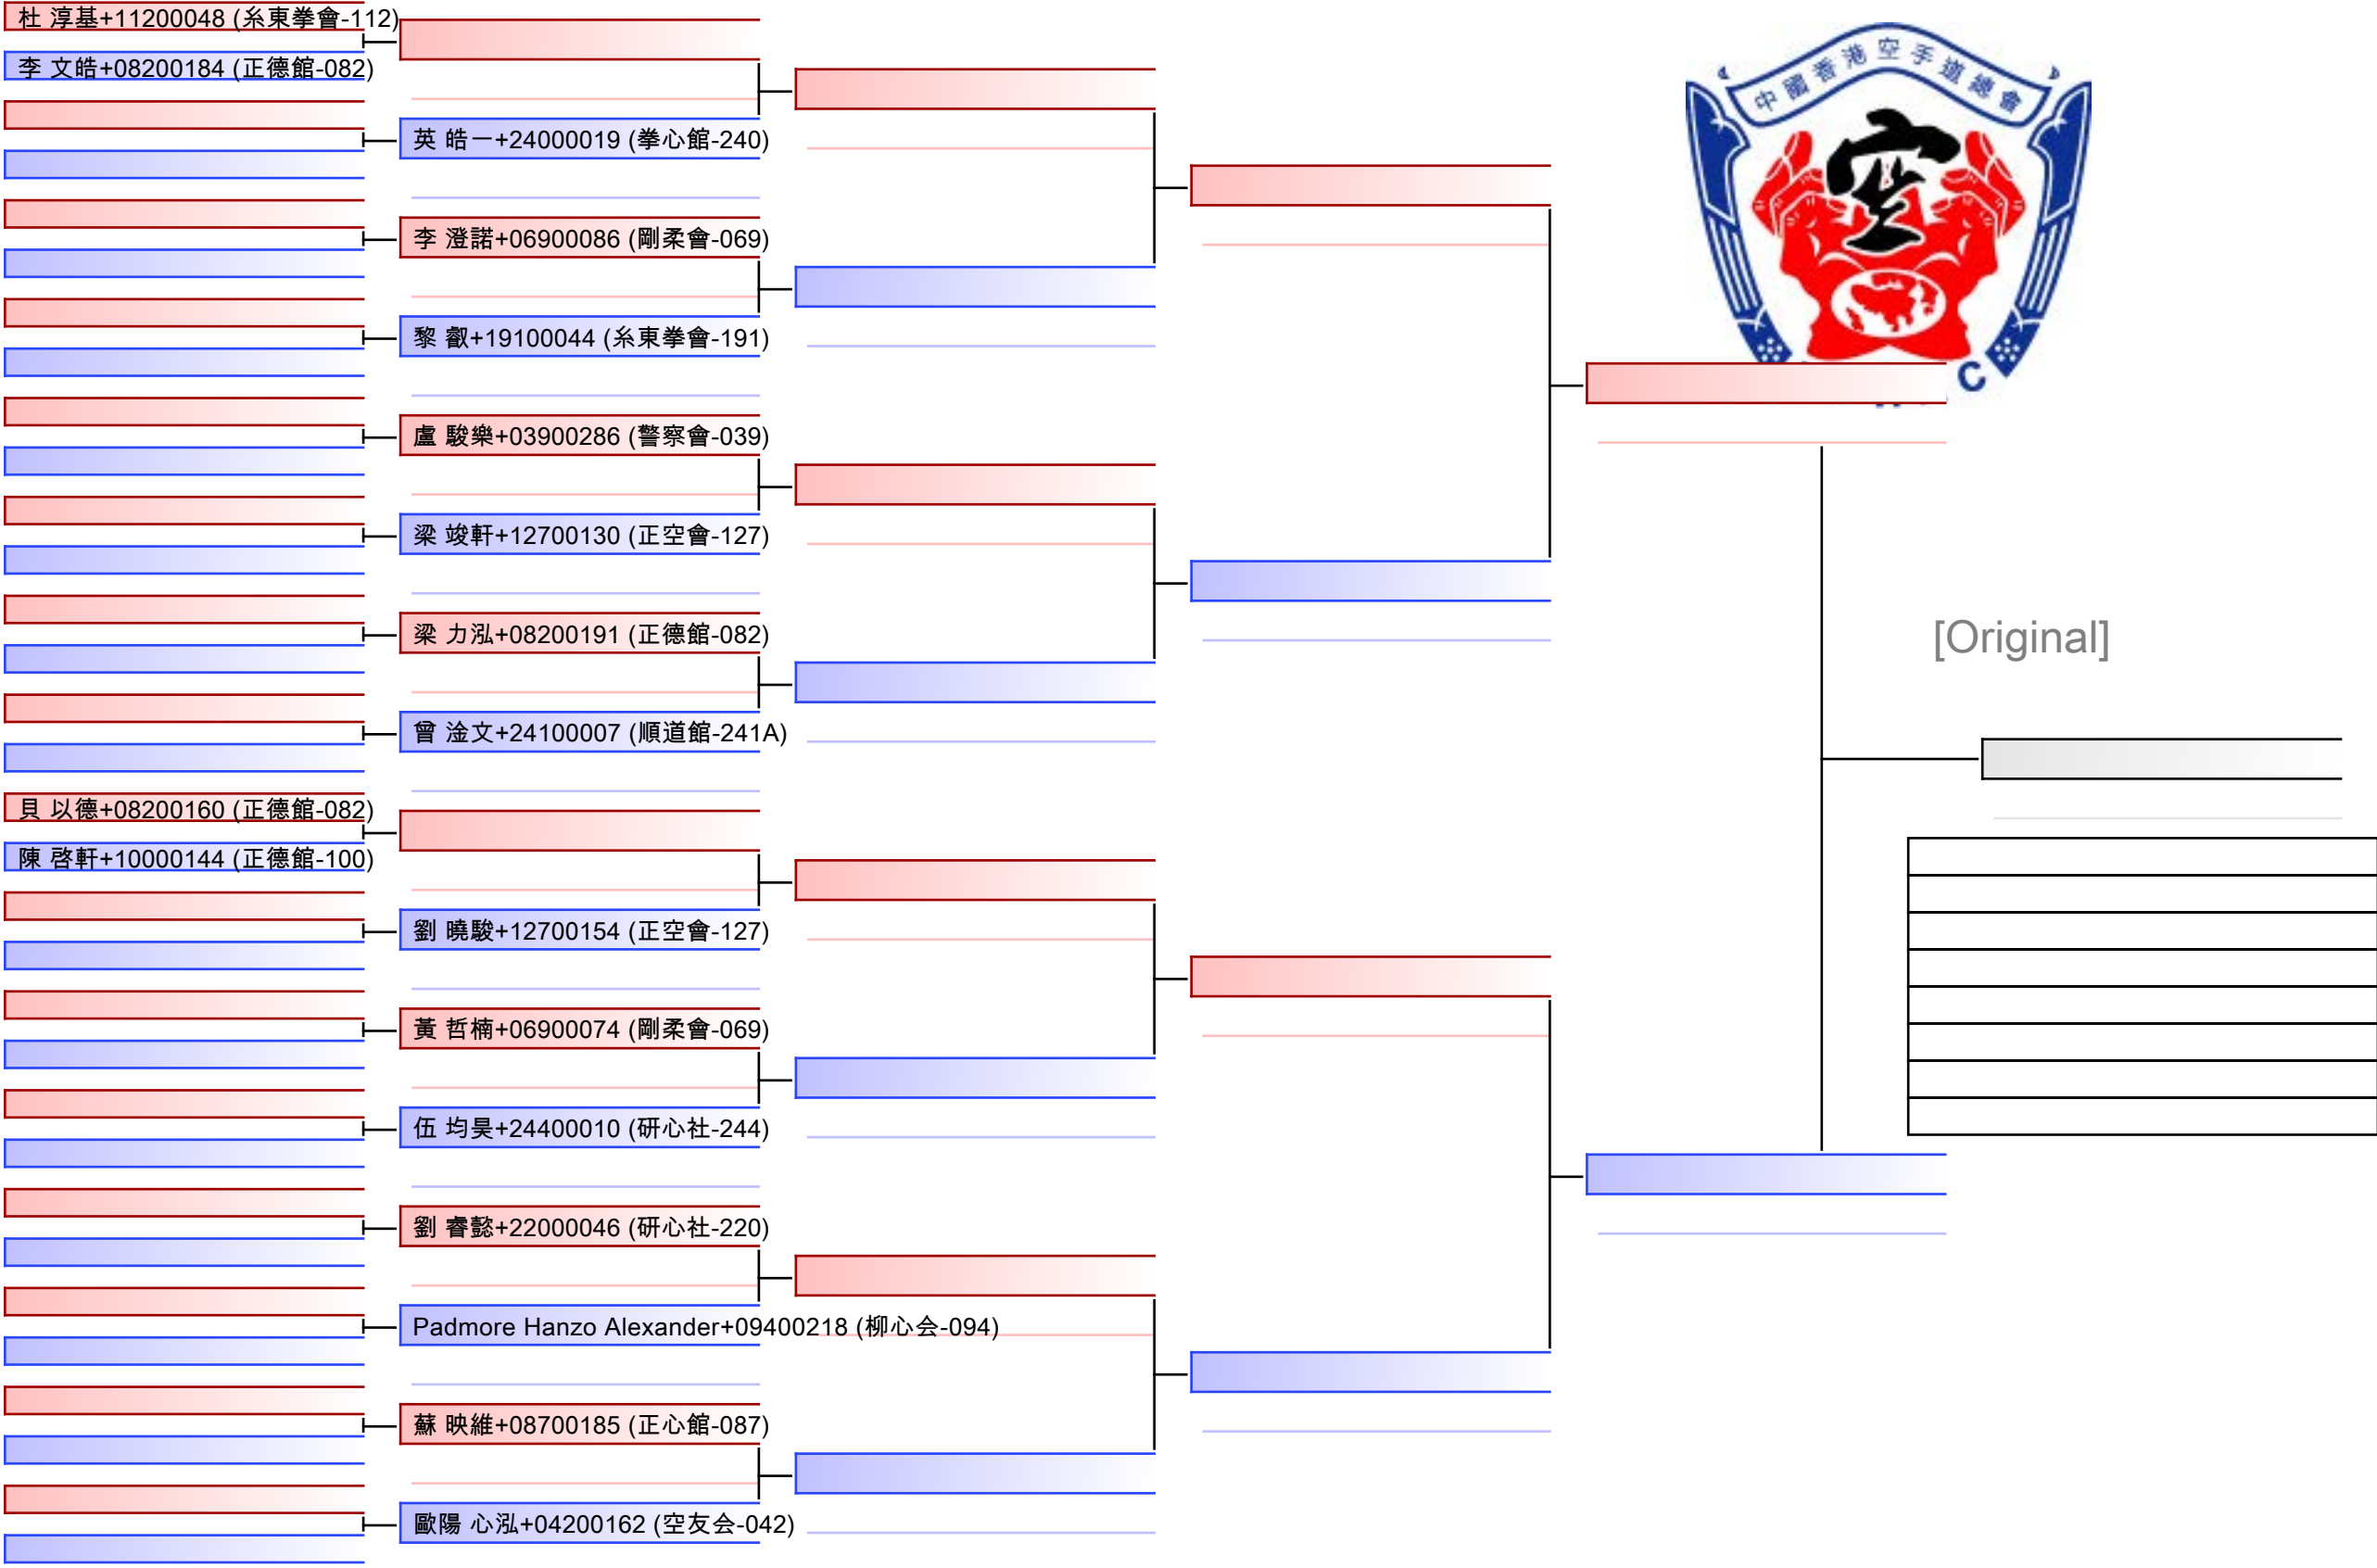

黎俊謙+12700125 (正空會-127)

林卓龍+24400012 (研心社-244)

李梓軒+14900054 (全武館-149)

吳榮瀚+22300021 (思華會-223)

[Original]

[Original]

黃澄風+24100011 (順道館-241A)

陳哲+02400605 (罡心館-024)