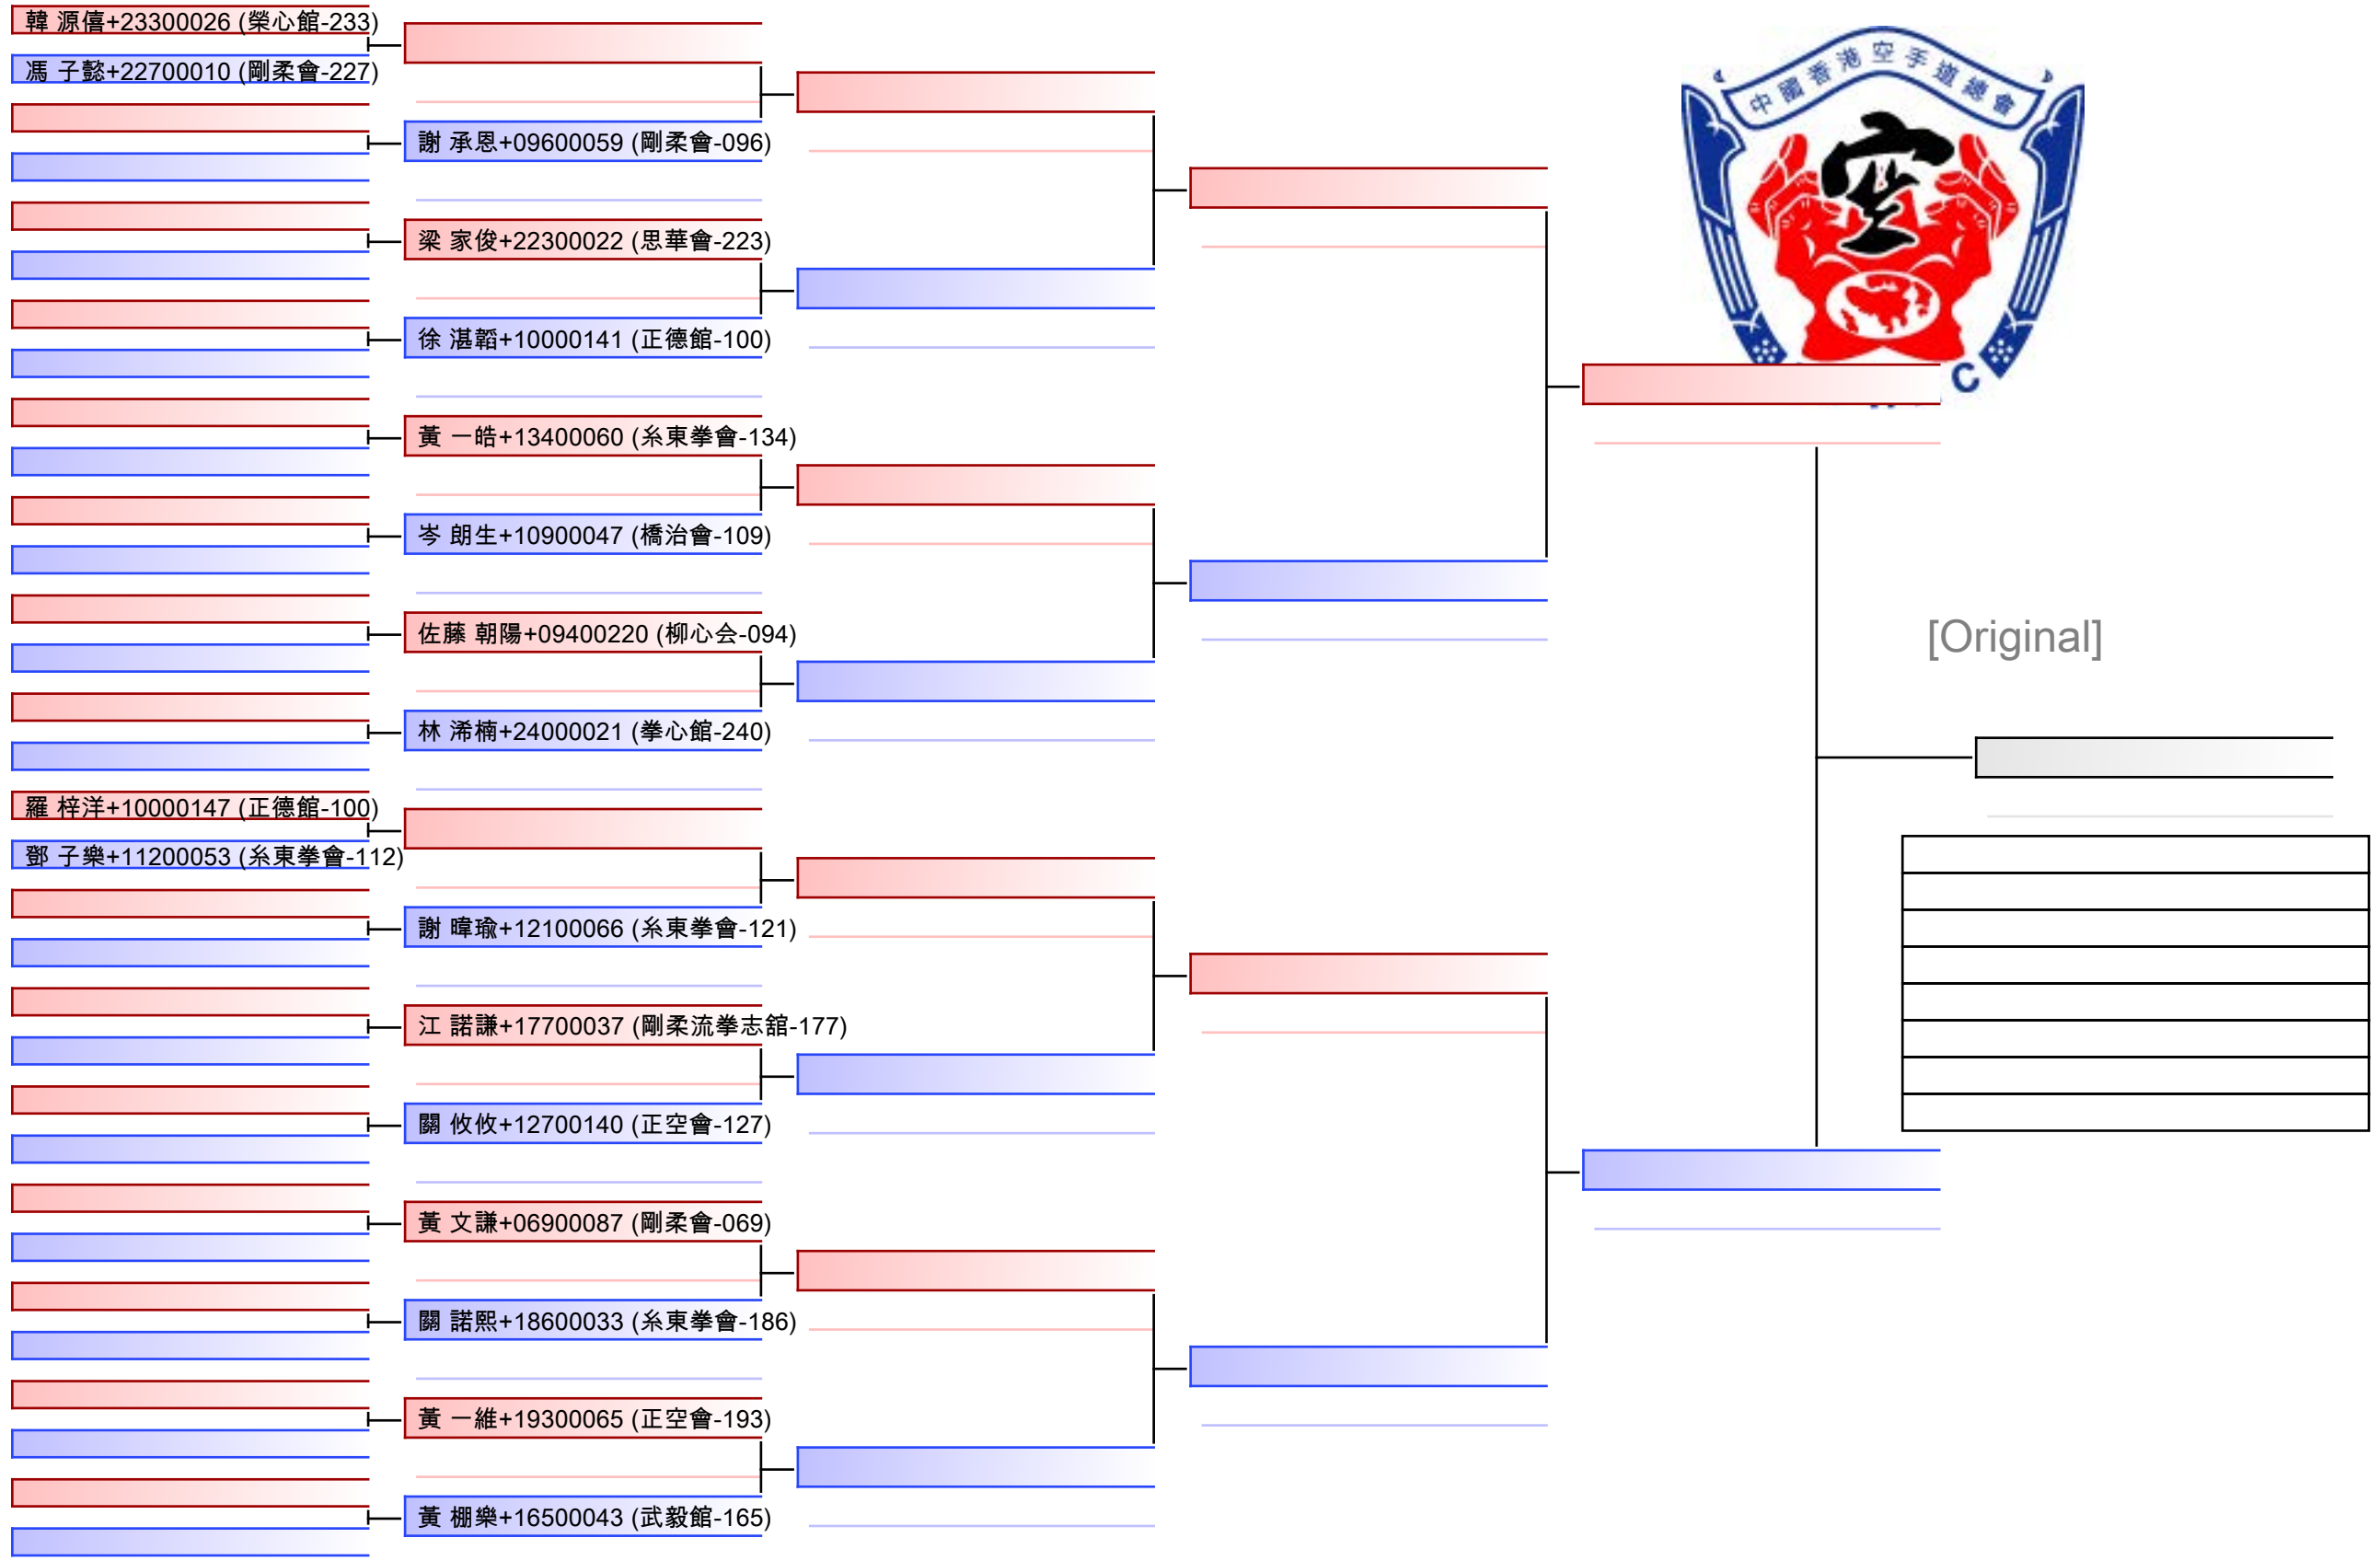

[Original]

[Original]

[Original]

[Original]

[Original]

029 自由組手 - 男童12至13歲43公斤以下組別

2024年全港空手道青少年大賽, 九龍公園體育館 九龍尖沙咀柯士甸道22號, HKG

Tatami