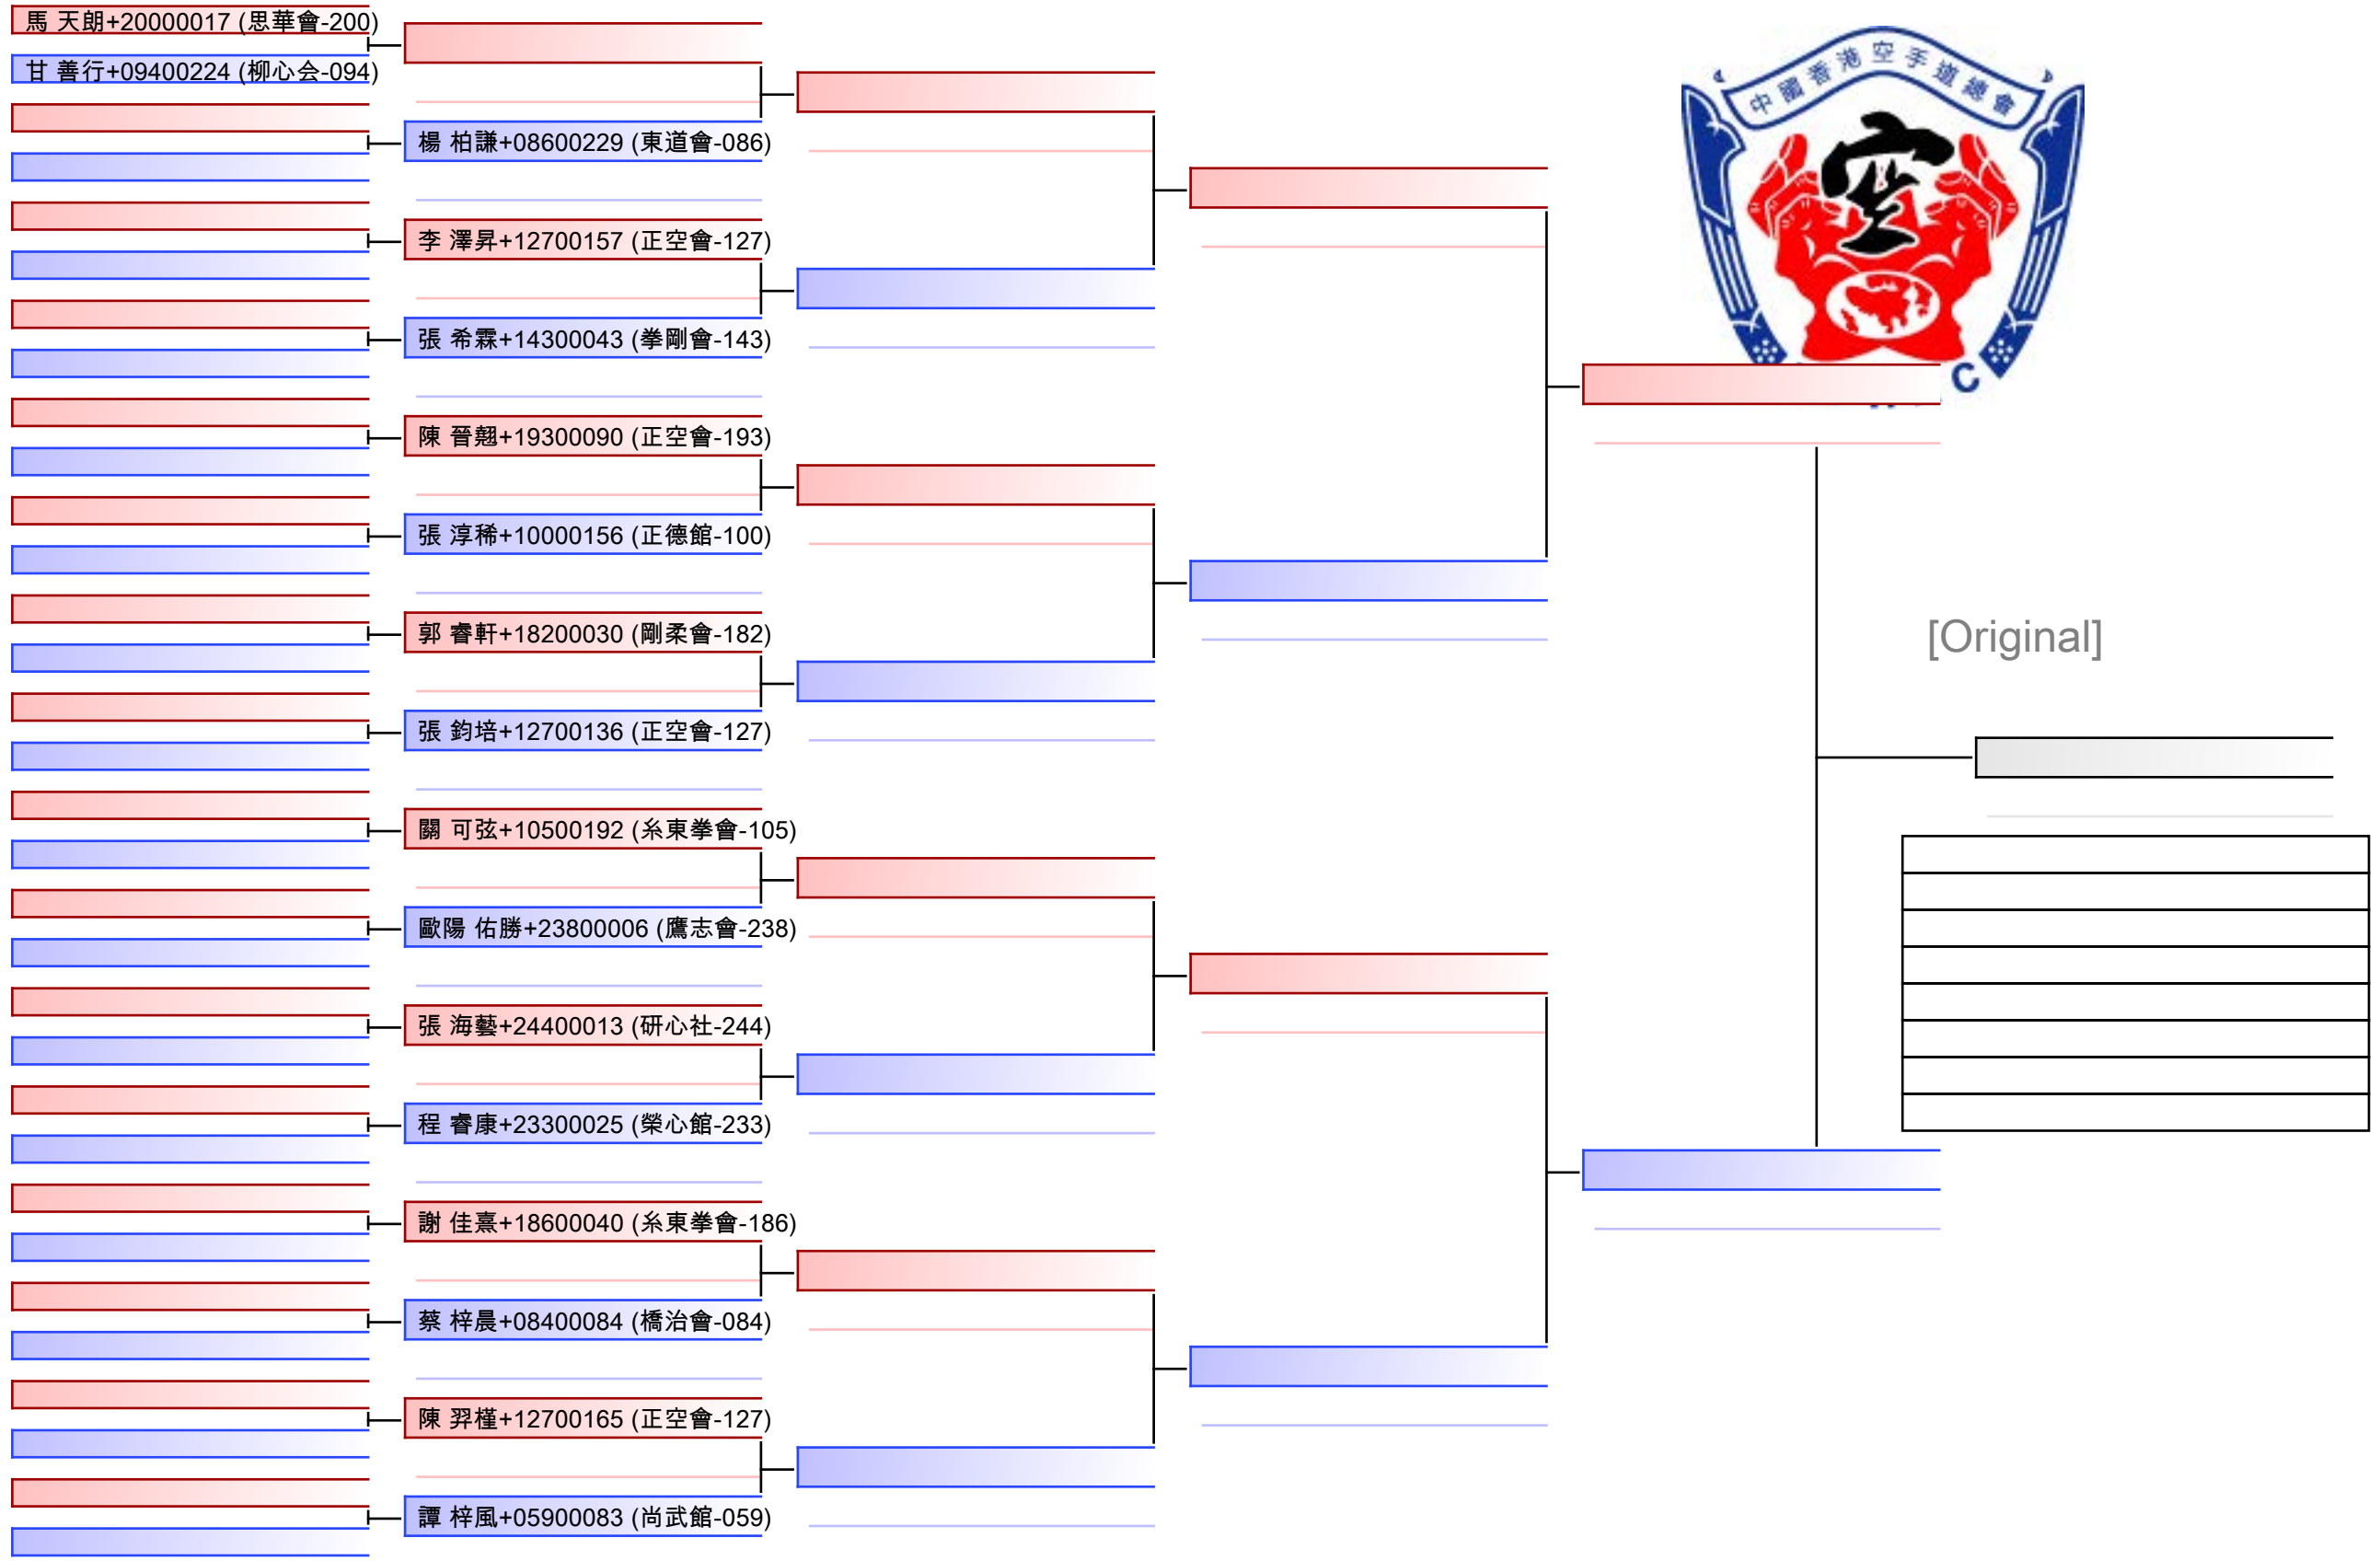

[Original]

[Original]

[Original]

[Original]

[Original]

029 自由組手 - 男童12至13歲43公斤以下組別

2024年全港空手道青少年大賽, 九龍公園體育館 九龍尖沙咀柯士甸道22號, HKG

Tatami