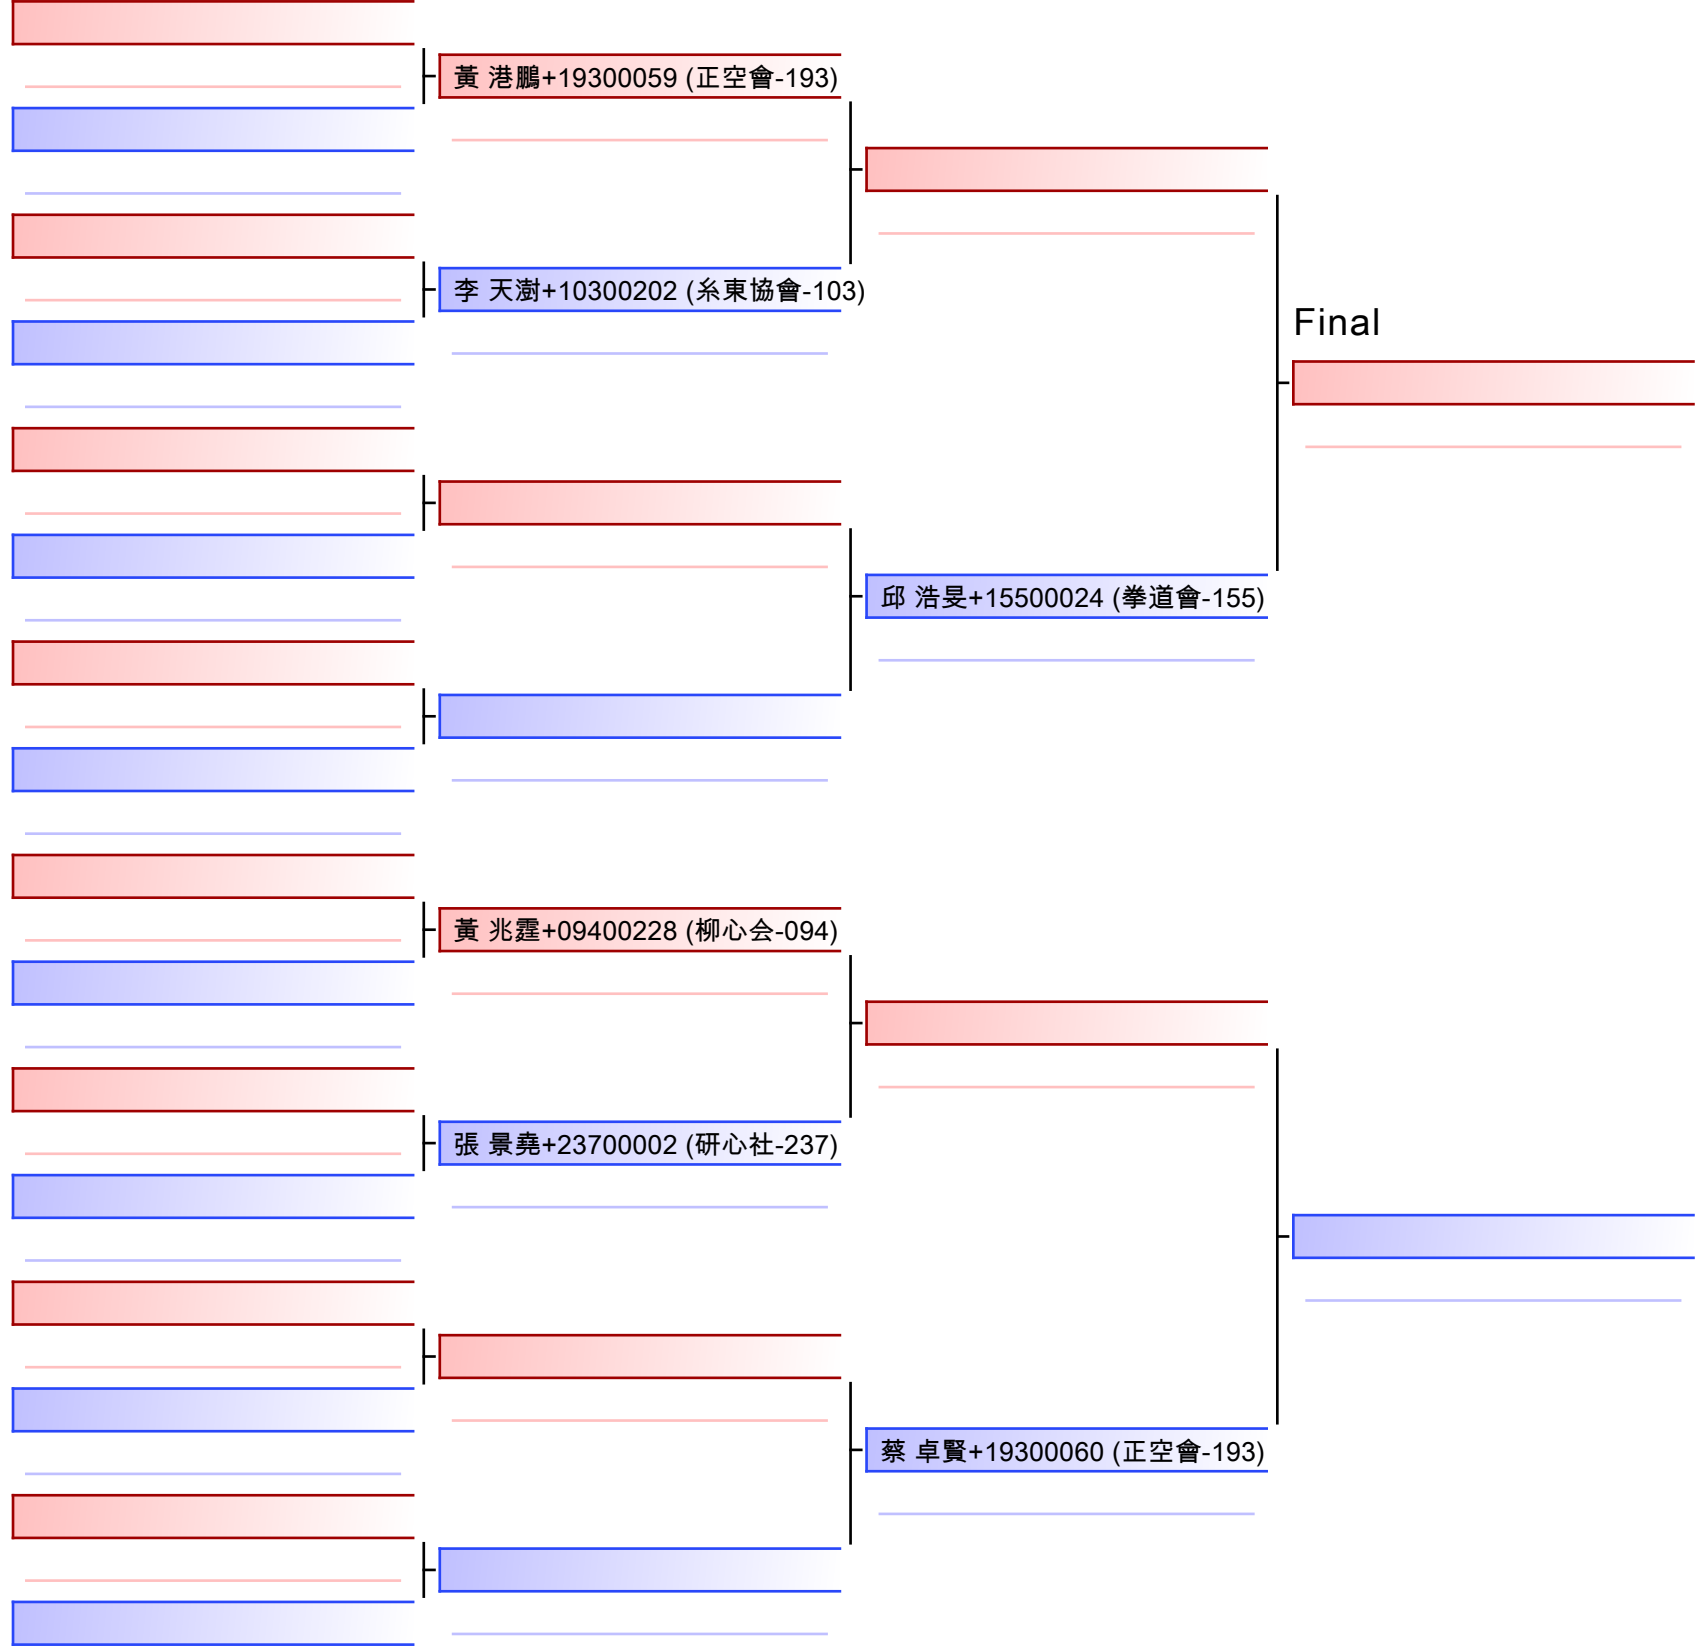

[Original]