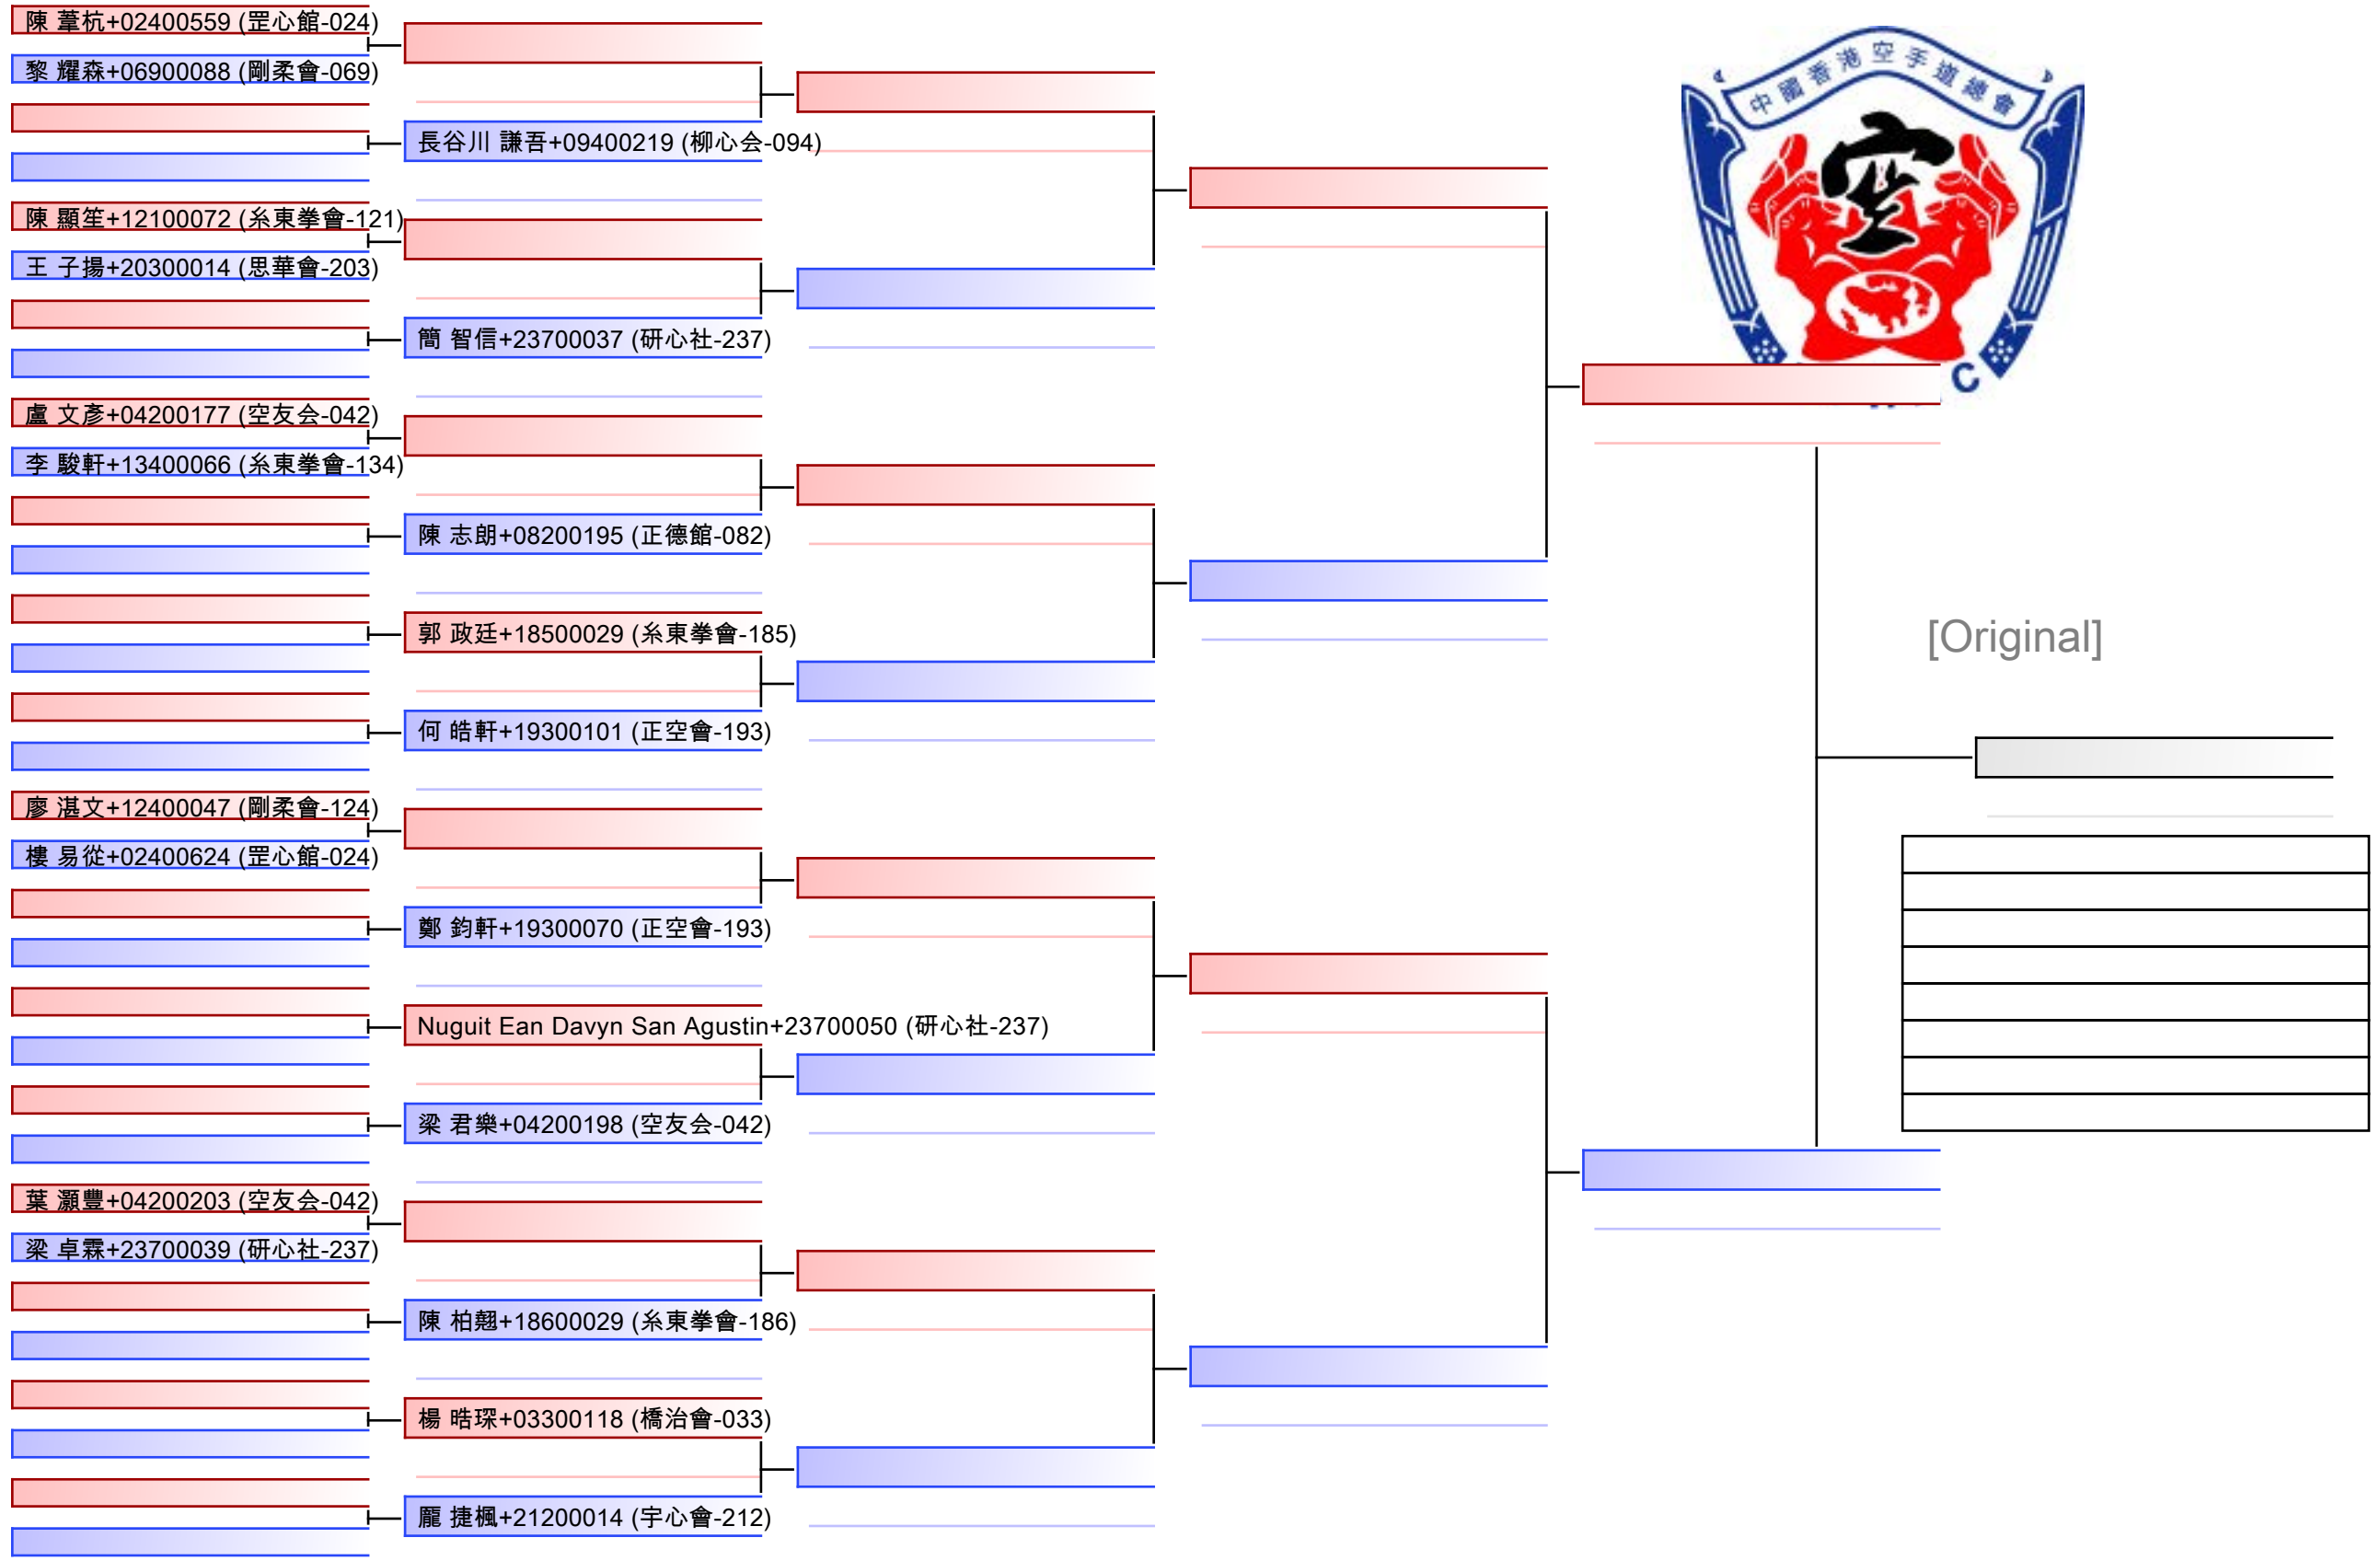

[Original]

[Original]

[Original]

[Original]

[Original]

029 自由組手 - 男童12至13歲43公斤以下組別

2024年全港空手道青少年大賽, 九龍公園體育館 九龍尖沙咀柯士甸道22號, HKG

Tatami