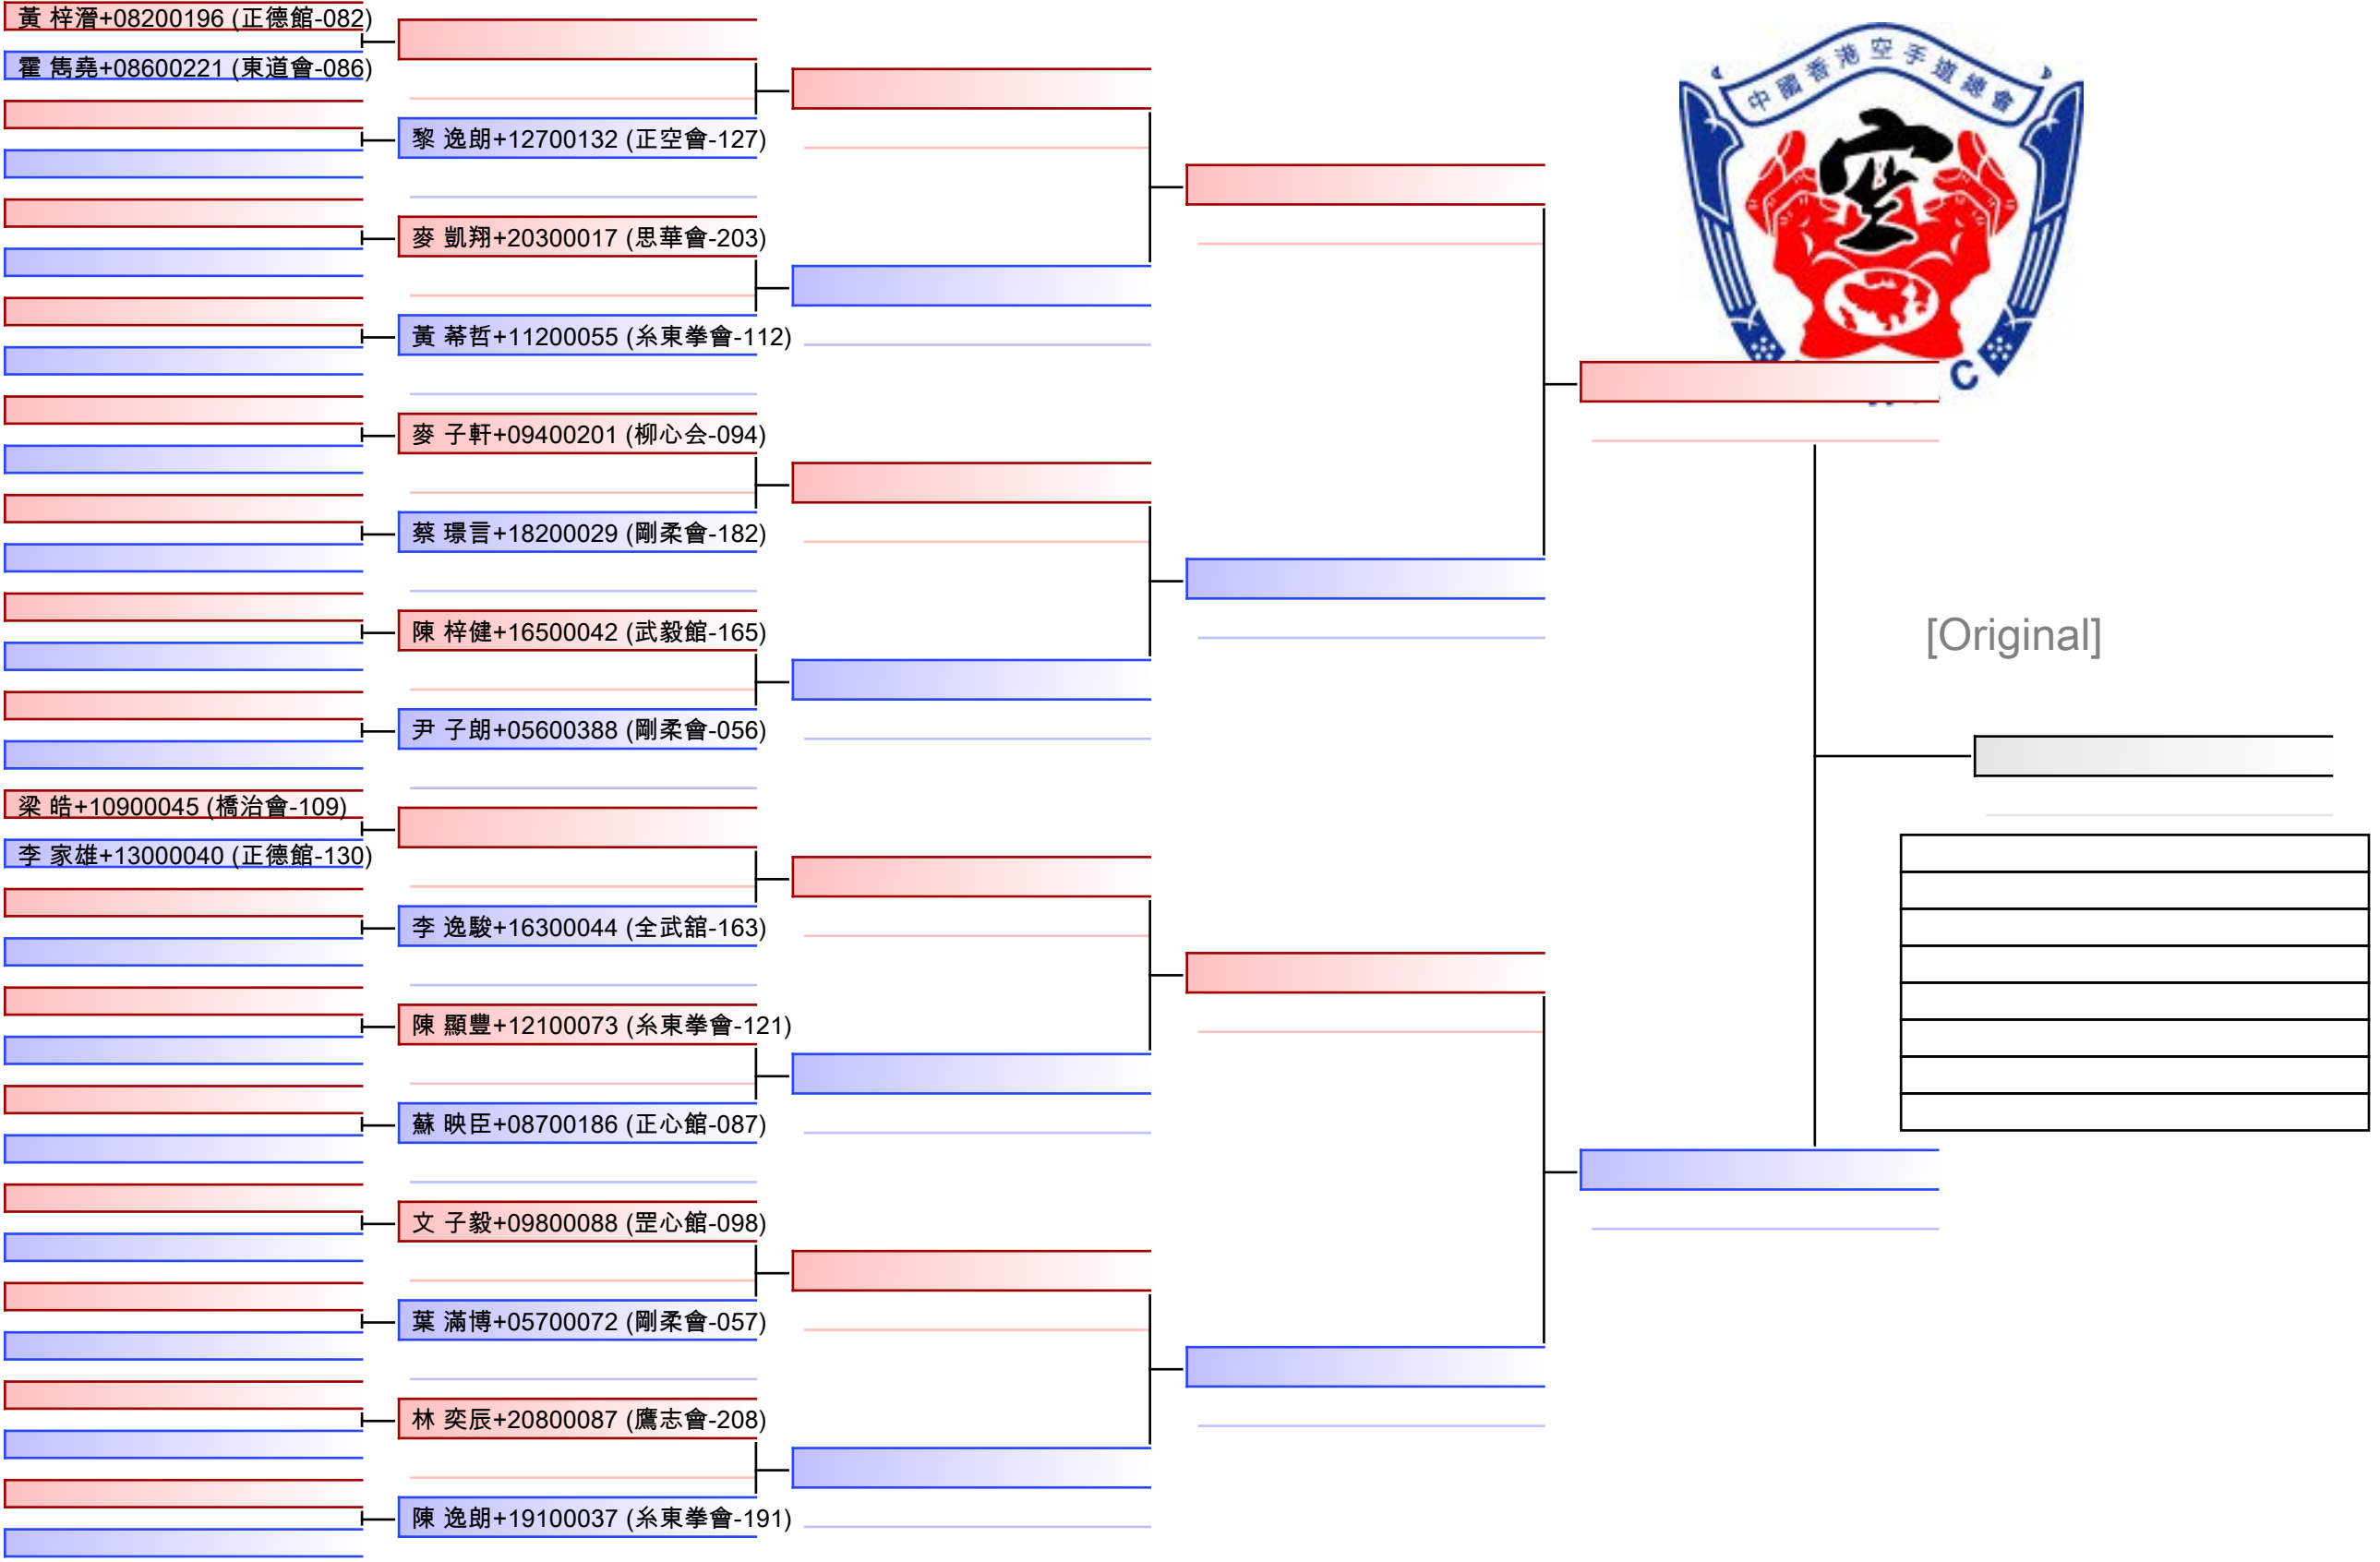

[Original]

[Original]

[Original]

[Original]

[Original]

029 自由組手 - 男童12至13歲43公斤以下組別

2024年全港空手道青少年大賽, 九龍公園體育館 九龍尖沙咀柯士甸道22號, HKG

Tatami