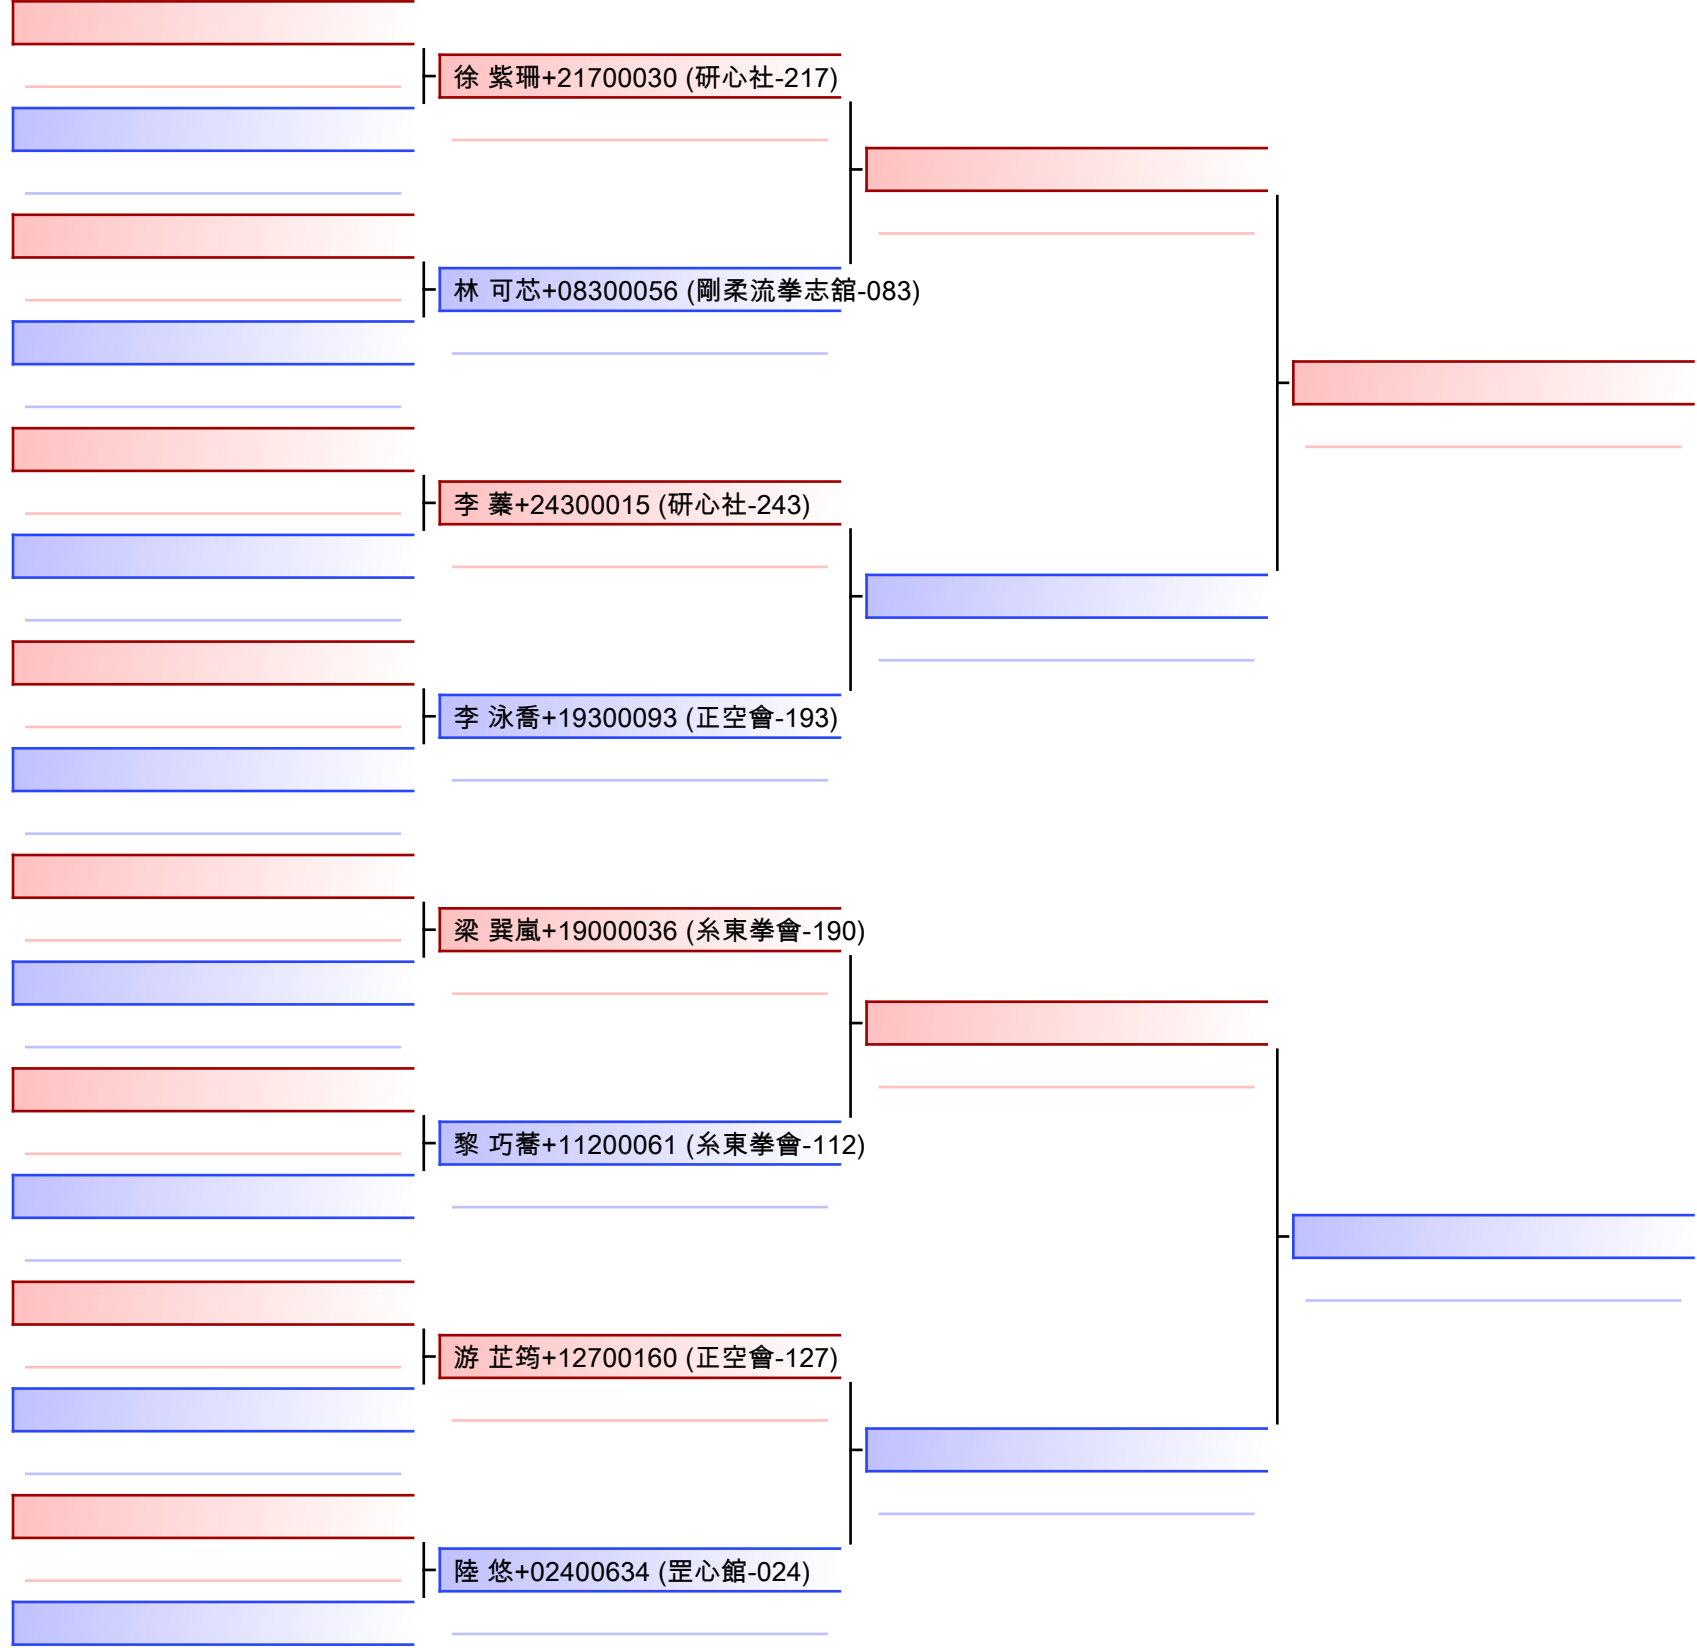

[Original]

[Original]

朱 珈樂+24400007 (研心社-244)

翟 樂儀+12700162 (正空會-127)

陳 昕芝+23900006 (鷹志會-239)

郭 恩瞳+12100070 (糸東拳會-121)

鍾 晴+19300114 (正空會-193)

英 皓宜+24000025 (拳心館-240)