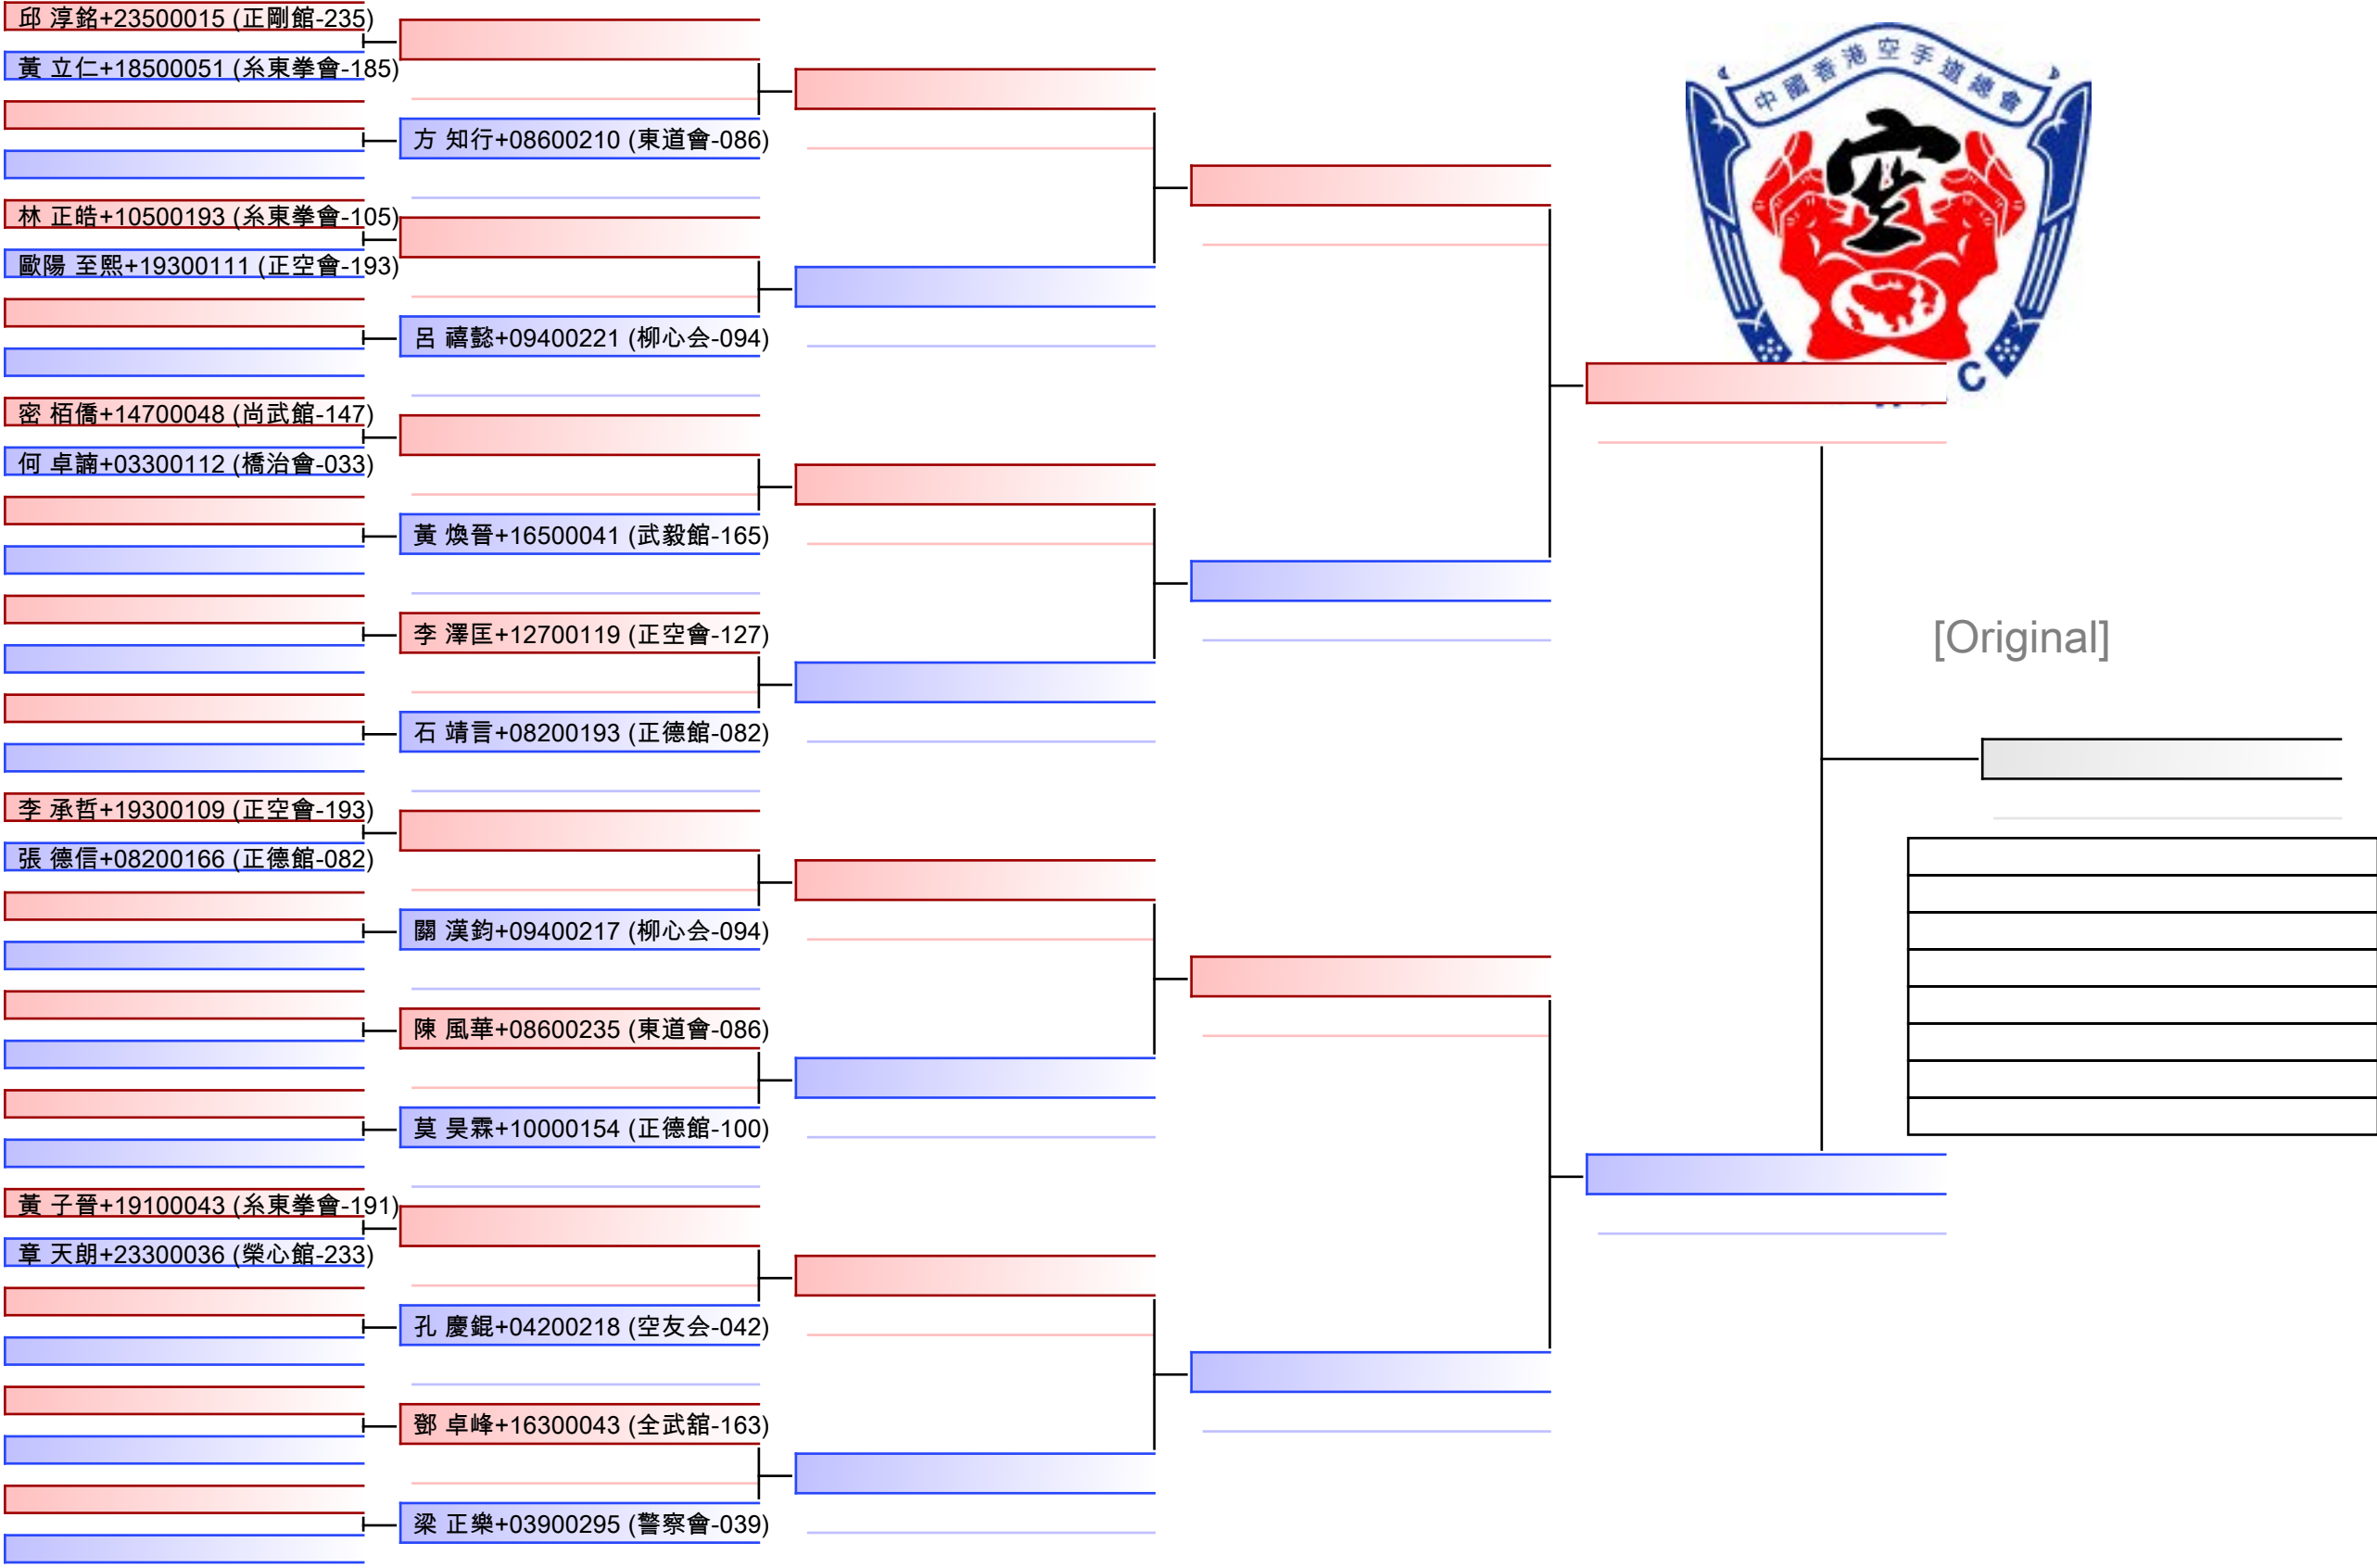

[Original]

[Original]

[Original]

[Original]

[Original]

029 自由組手 - 男童12至13歲43公斤以下組別

2024年全港空手道青少年大賽, 九龍公園體育館 九龍尖沙咀柯士甸道22號, HKG

Tatami