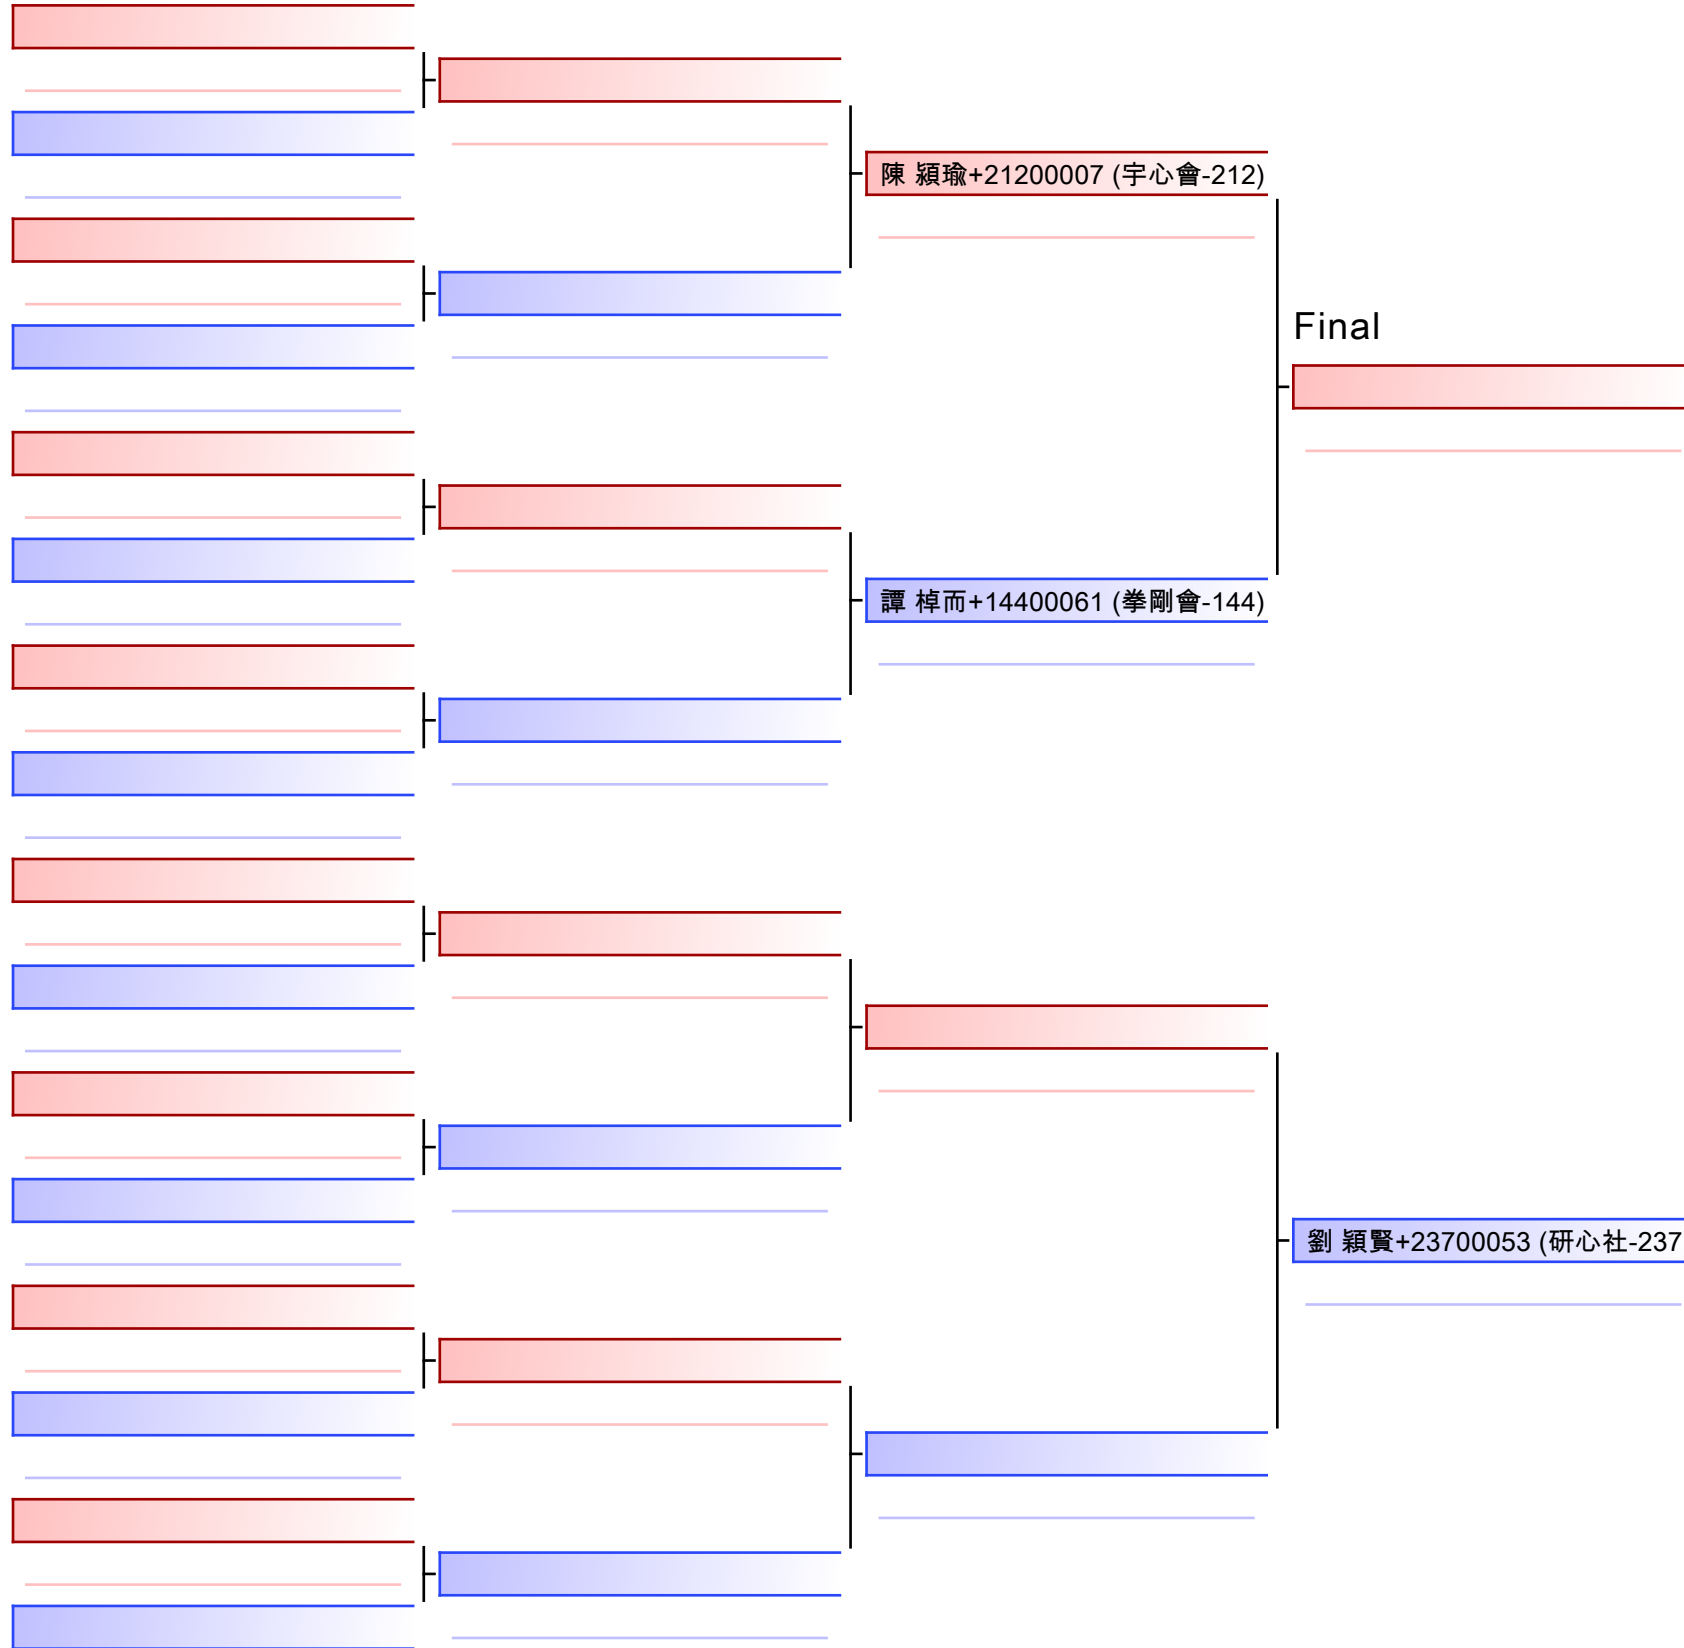

045 自由組手 - 女子18至20歲55公斤以下組別

2024年全港空手道青少年大賽, 九龍公園體育館 九龍尖沙咀柯士甸道22號, HKG

Tatami

Pool

1/1

[Original]