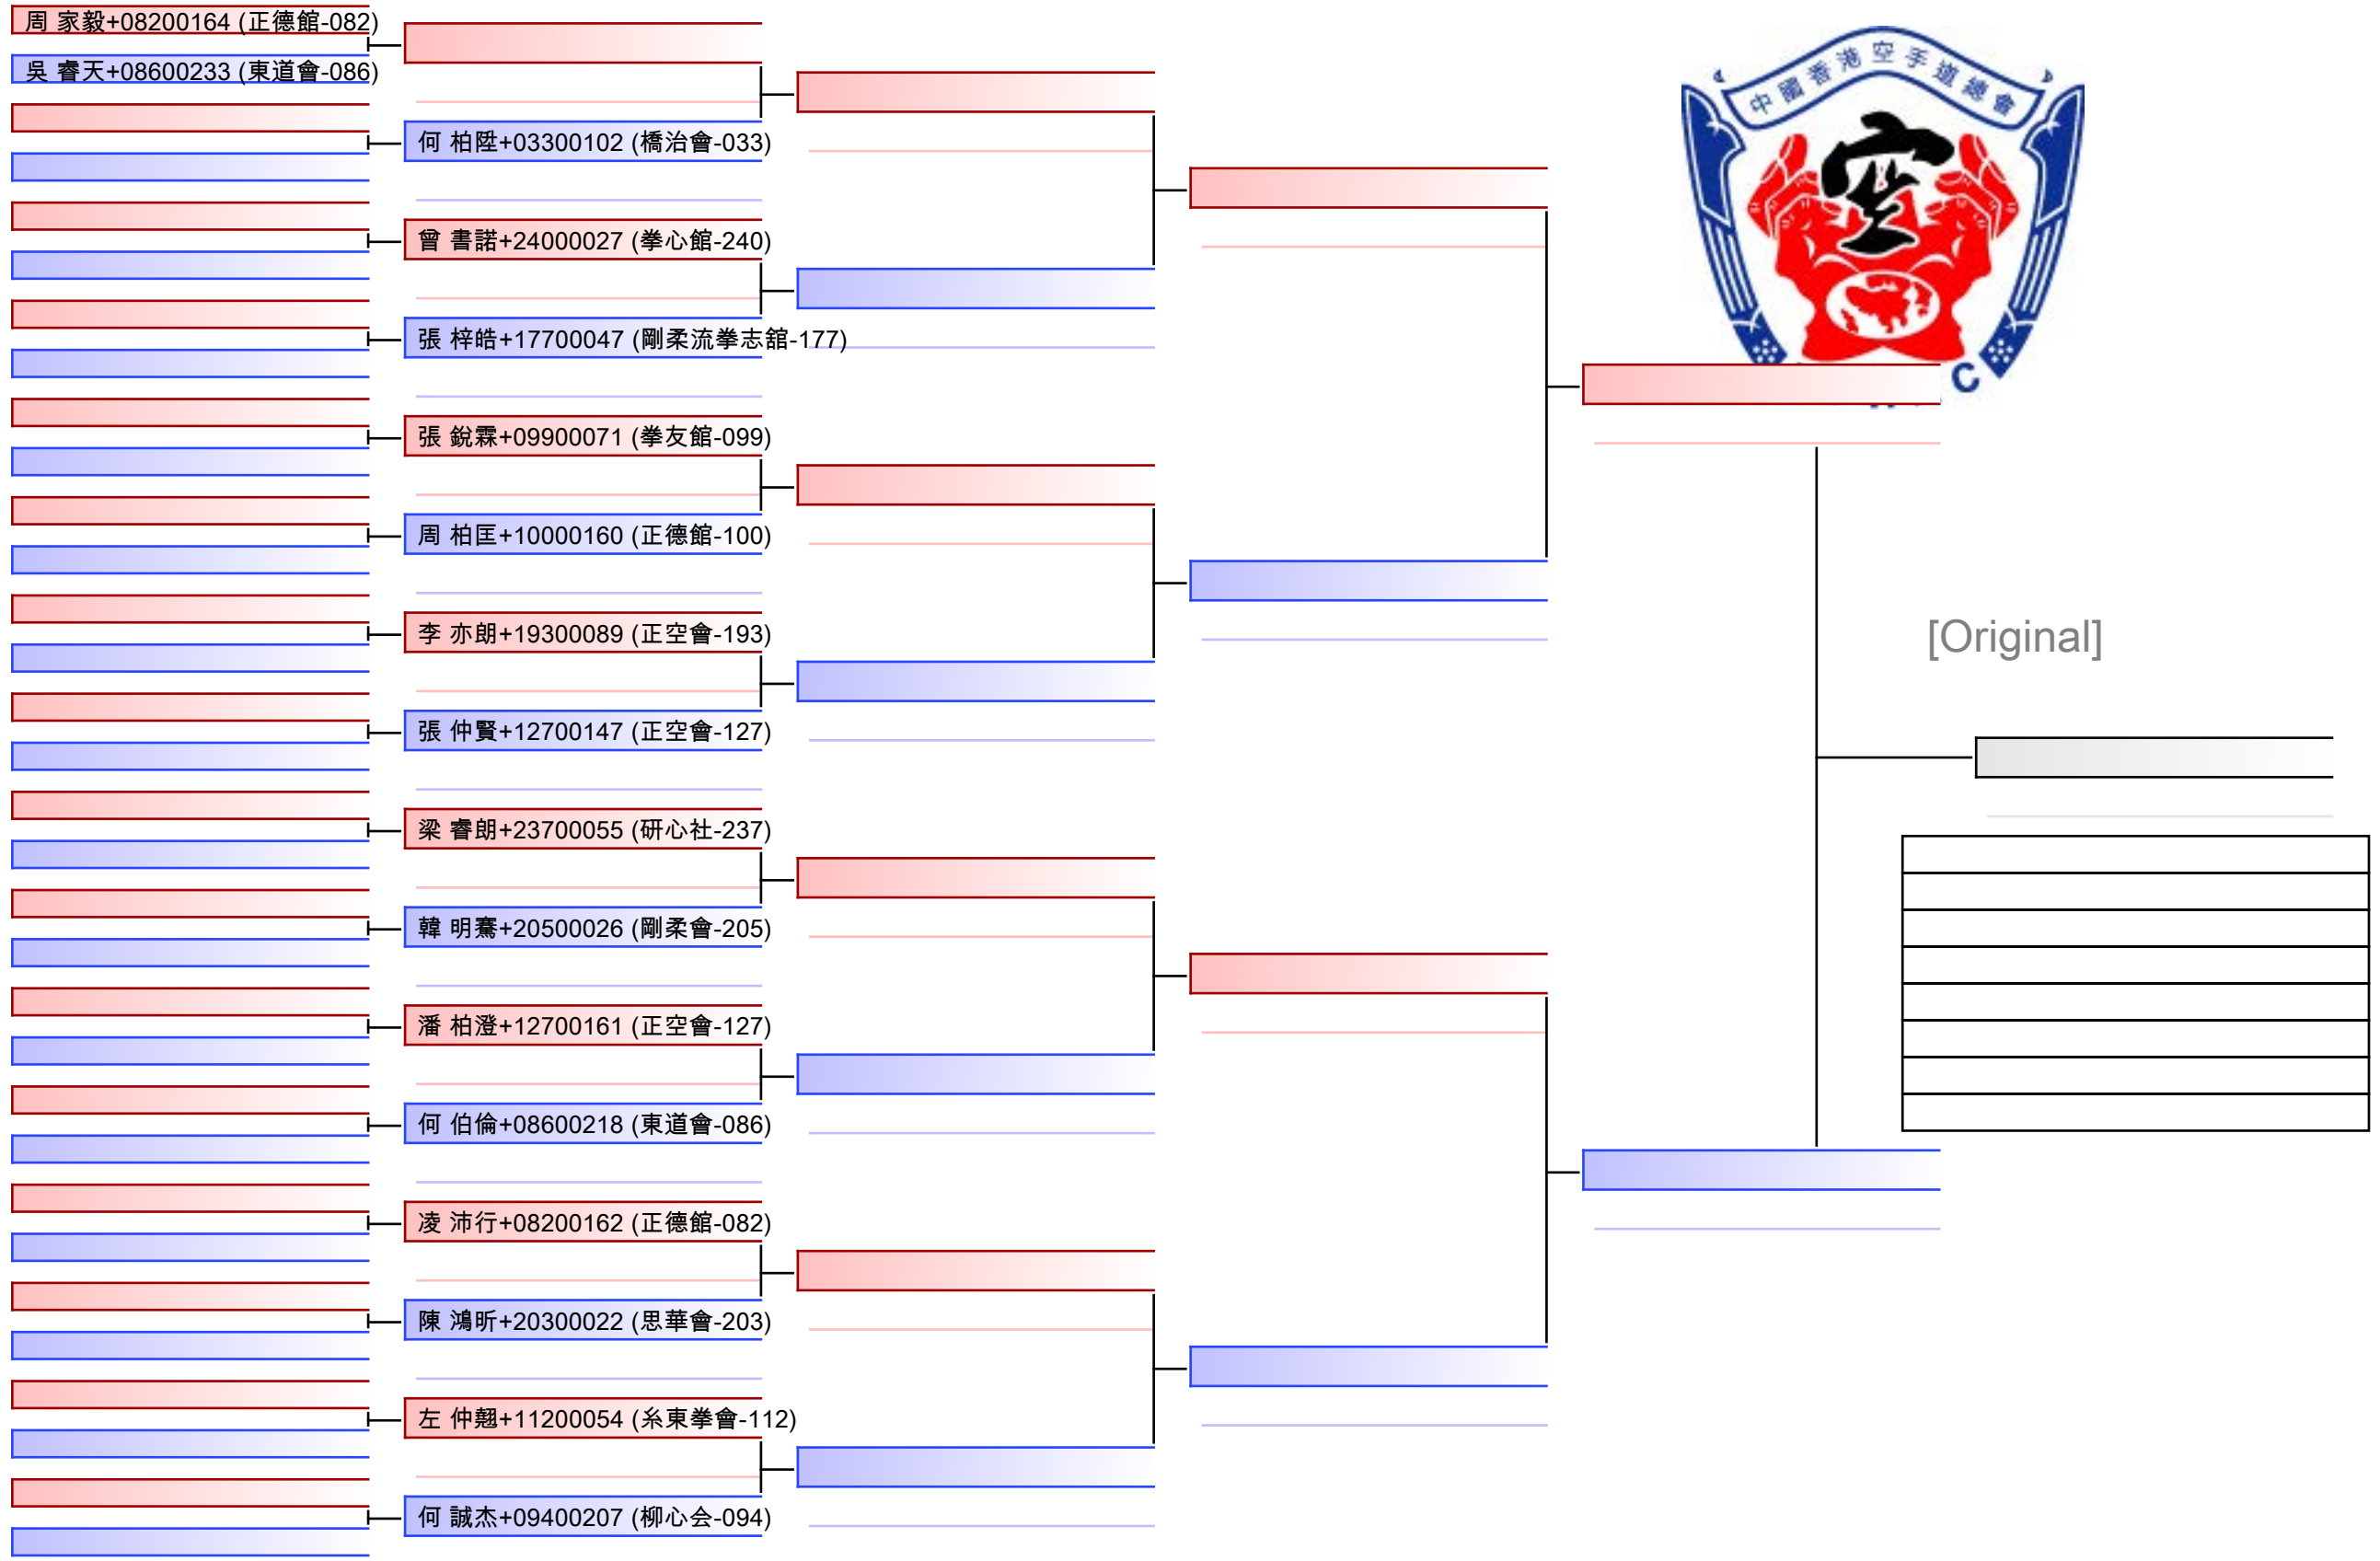

[Original]

[Original]

[Original]

[Original]

[Original]

029 自由組手 - 男童12至13歲43公斤以下組別

2024年全港空手道青少年大賽, 九龍公園體育館 九龍尖沙咀柯士甸道22號, HKG

Tatami