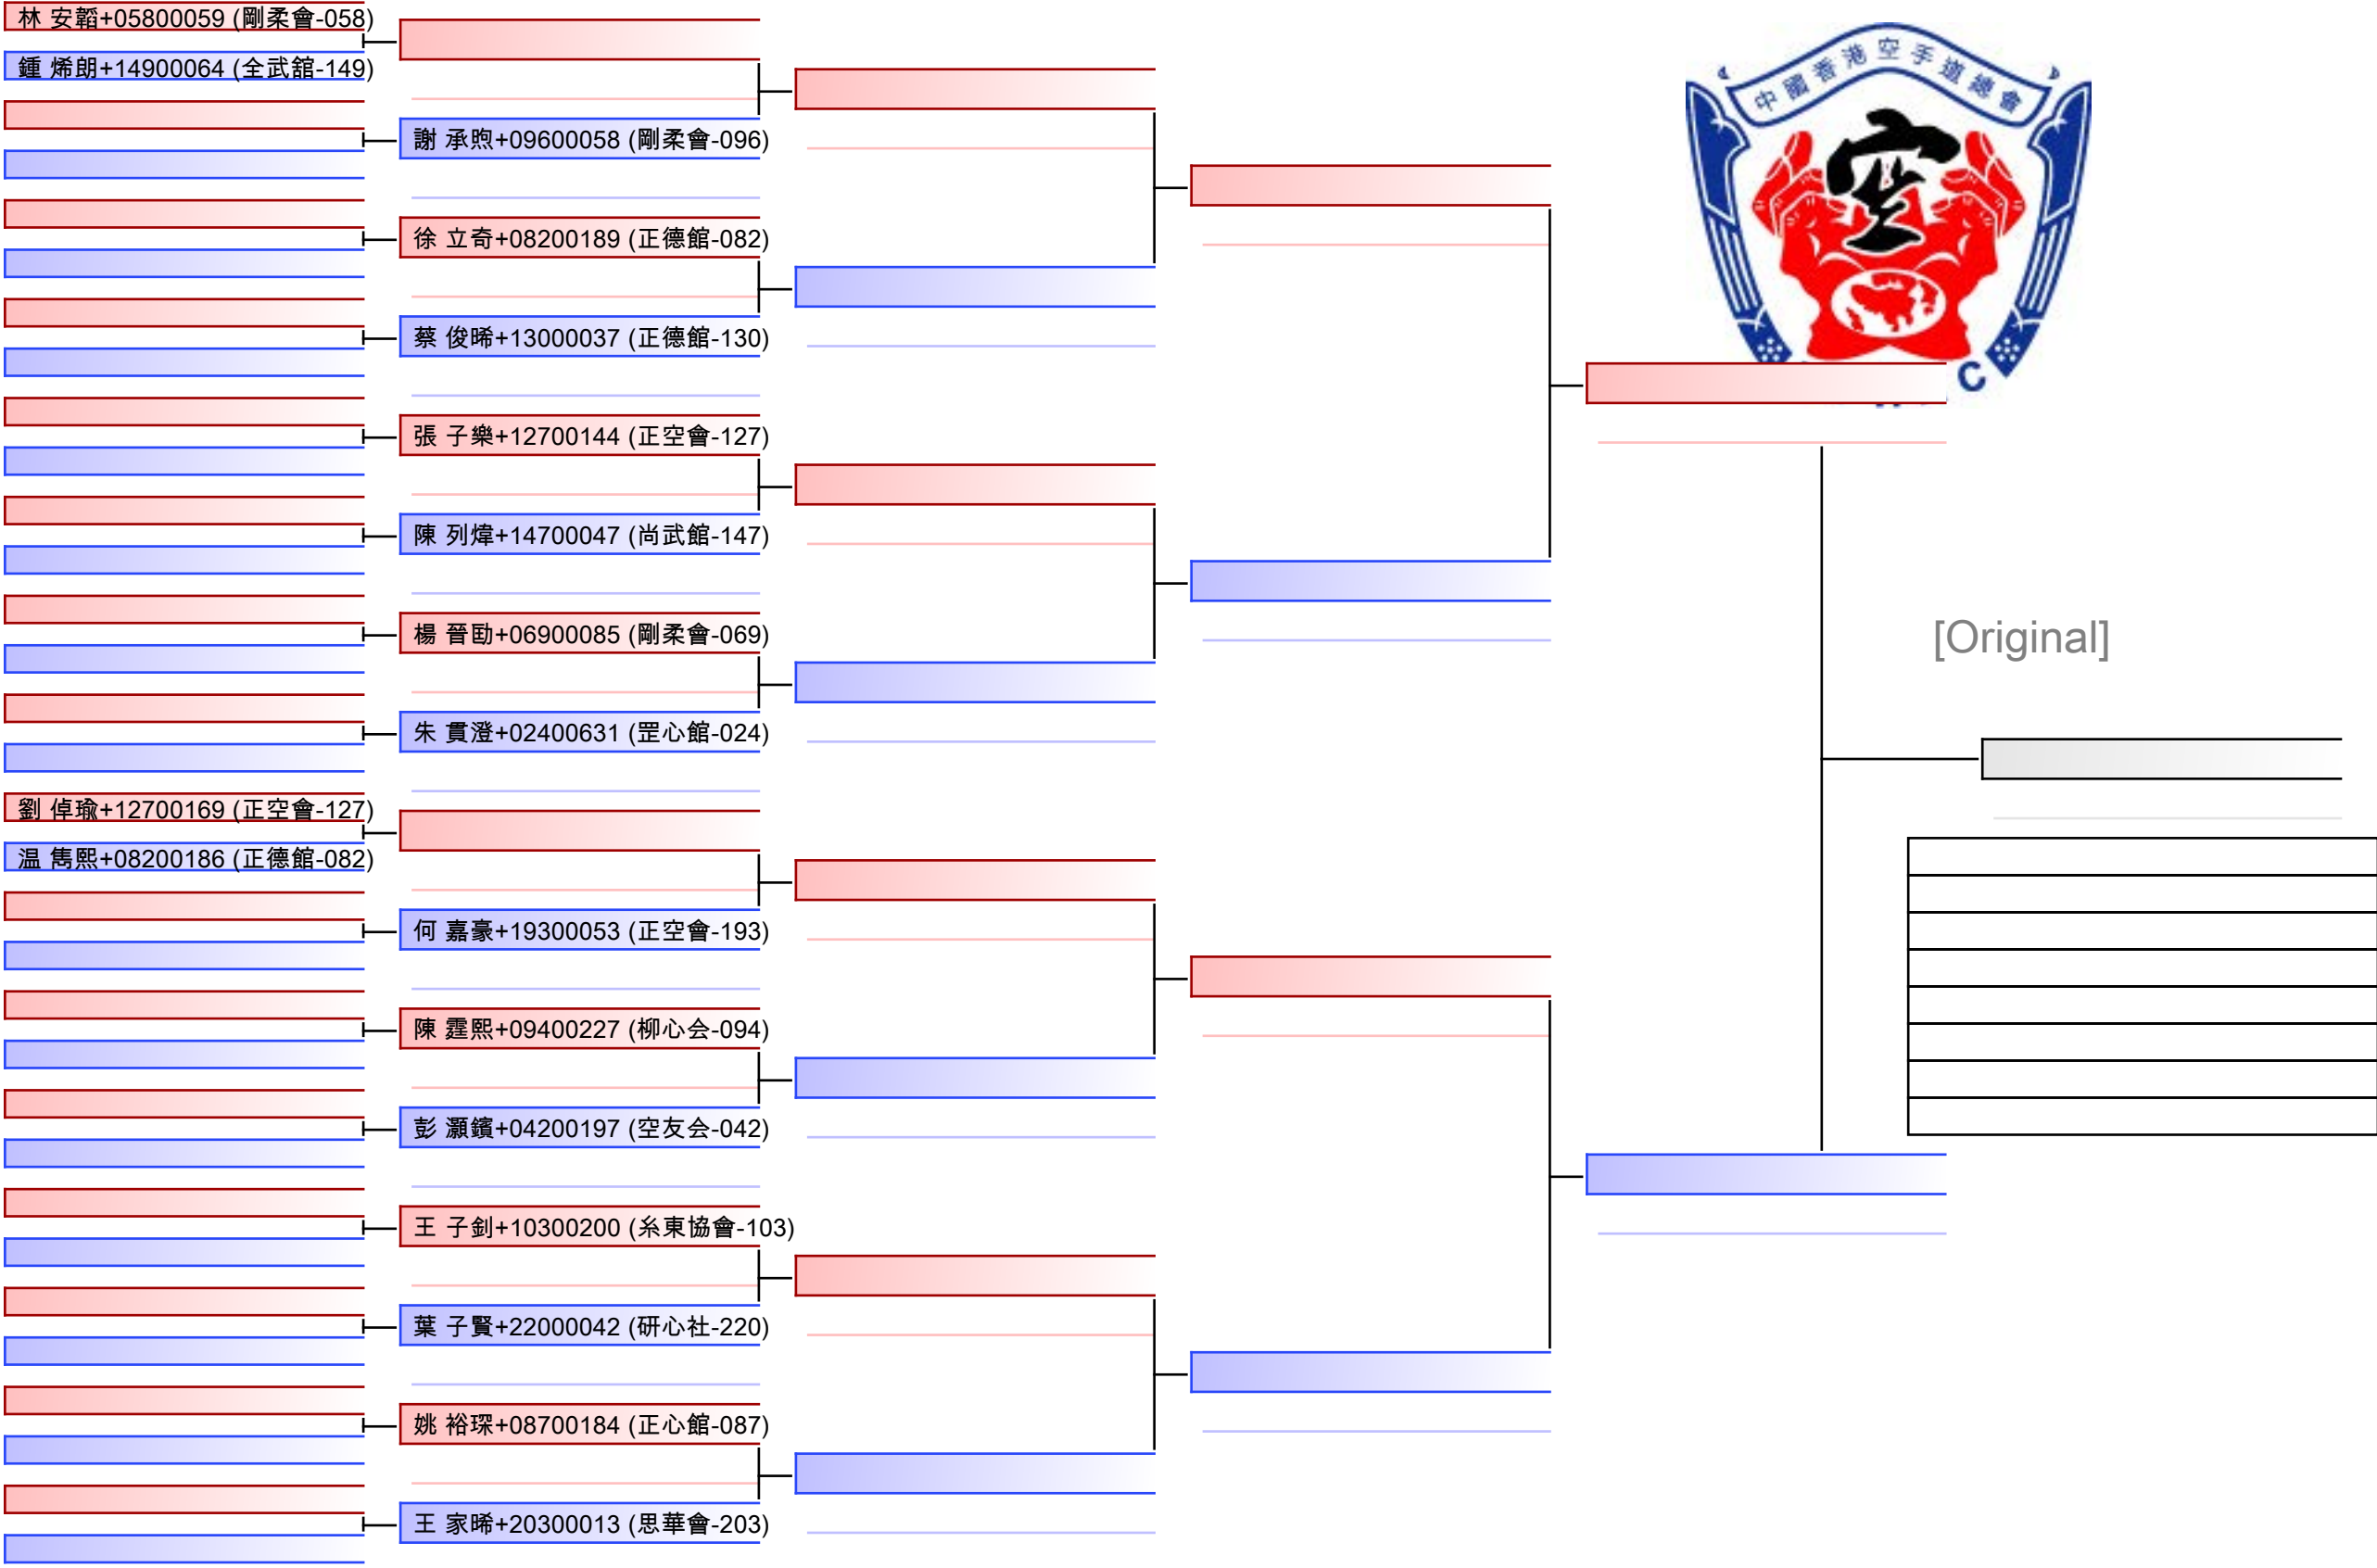

黎俊謙+12700125 (正空會-127)

林卓龍+24400012 (研心社-244)

李梓軒+14900054 (全武館-149)

吳榮瀚+22300021 (思華會-223)

[Original]

[Original]

黃澄風+24100011 (順道館-241A)

陳哲+02400605 (罡心館-024)